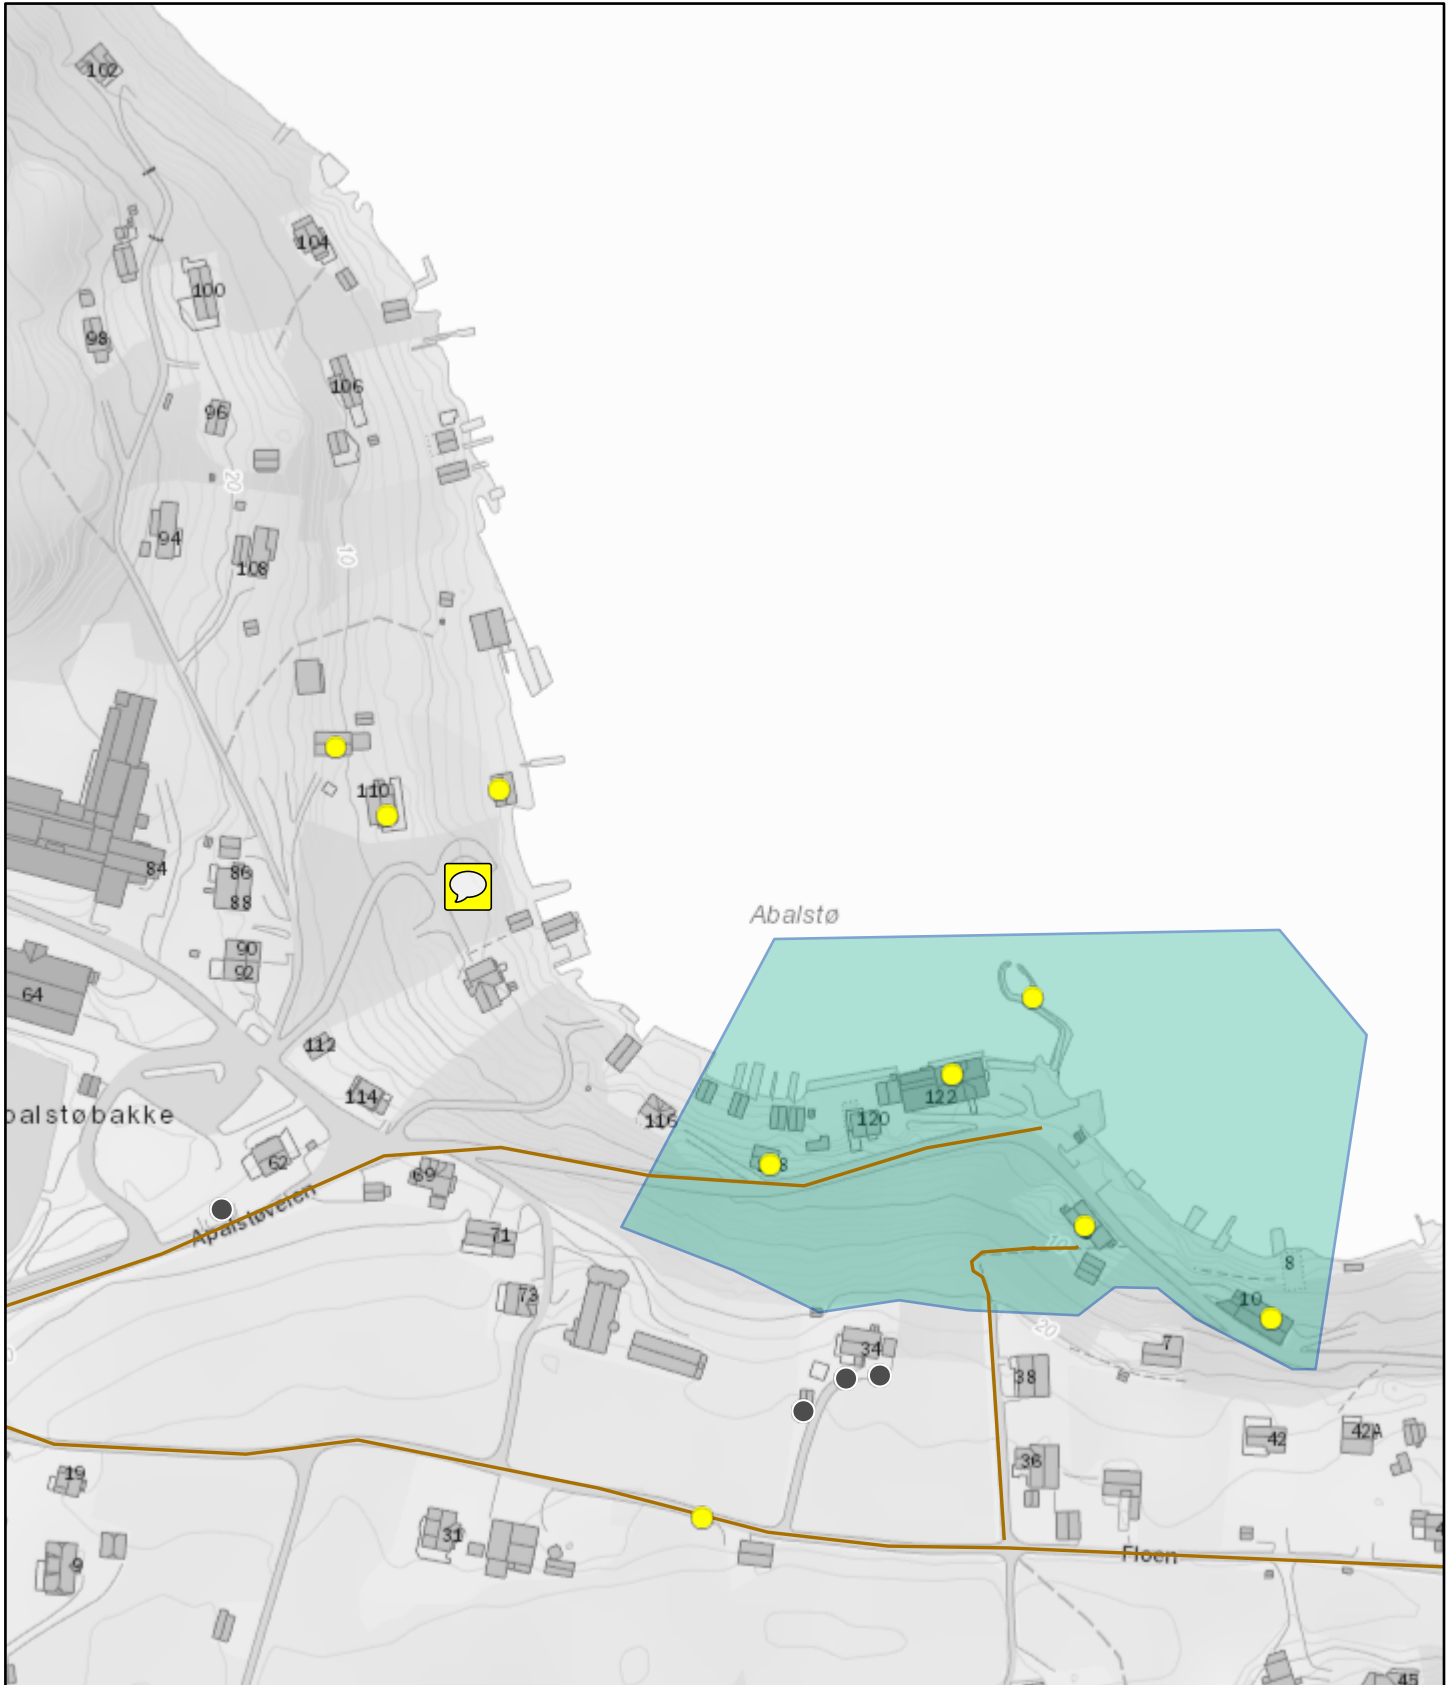

# Kulturminner i Sandnes

05.04.2019 09:48:20

● Tapte kulturminner

Kulturminner Verneverdi

● Verneverdig

● Under vurdering

— Gamle ferdsselsårer og andre sammenhengende strukturer

■ Kulturmiljø

□ Bydelsgrense

1:2,500

Kartverket, Geovekst og kommuner - Geodata AS