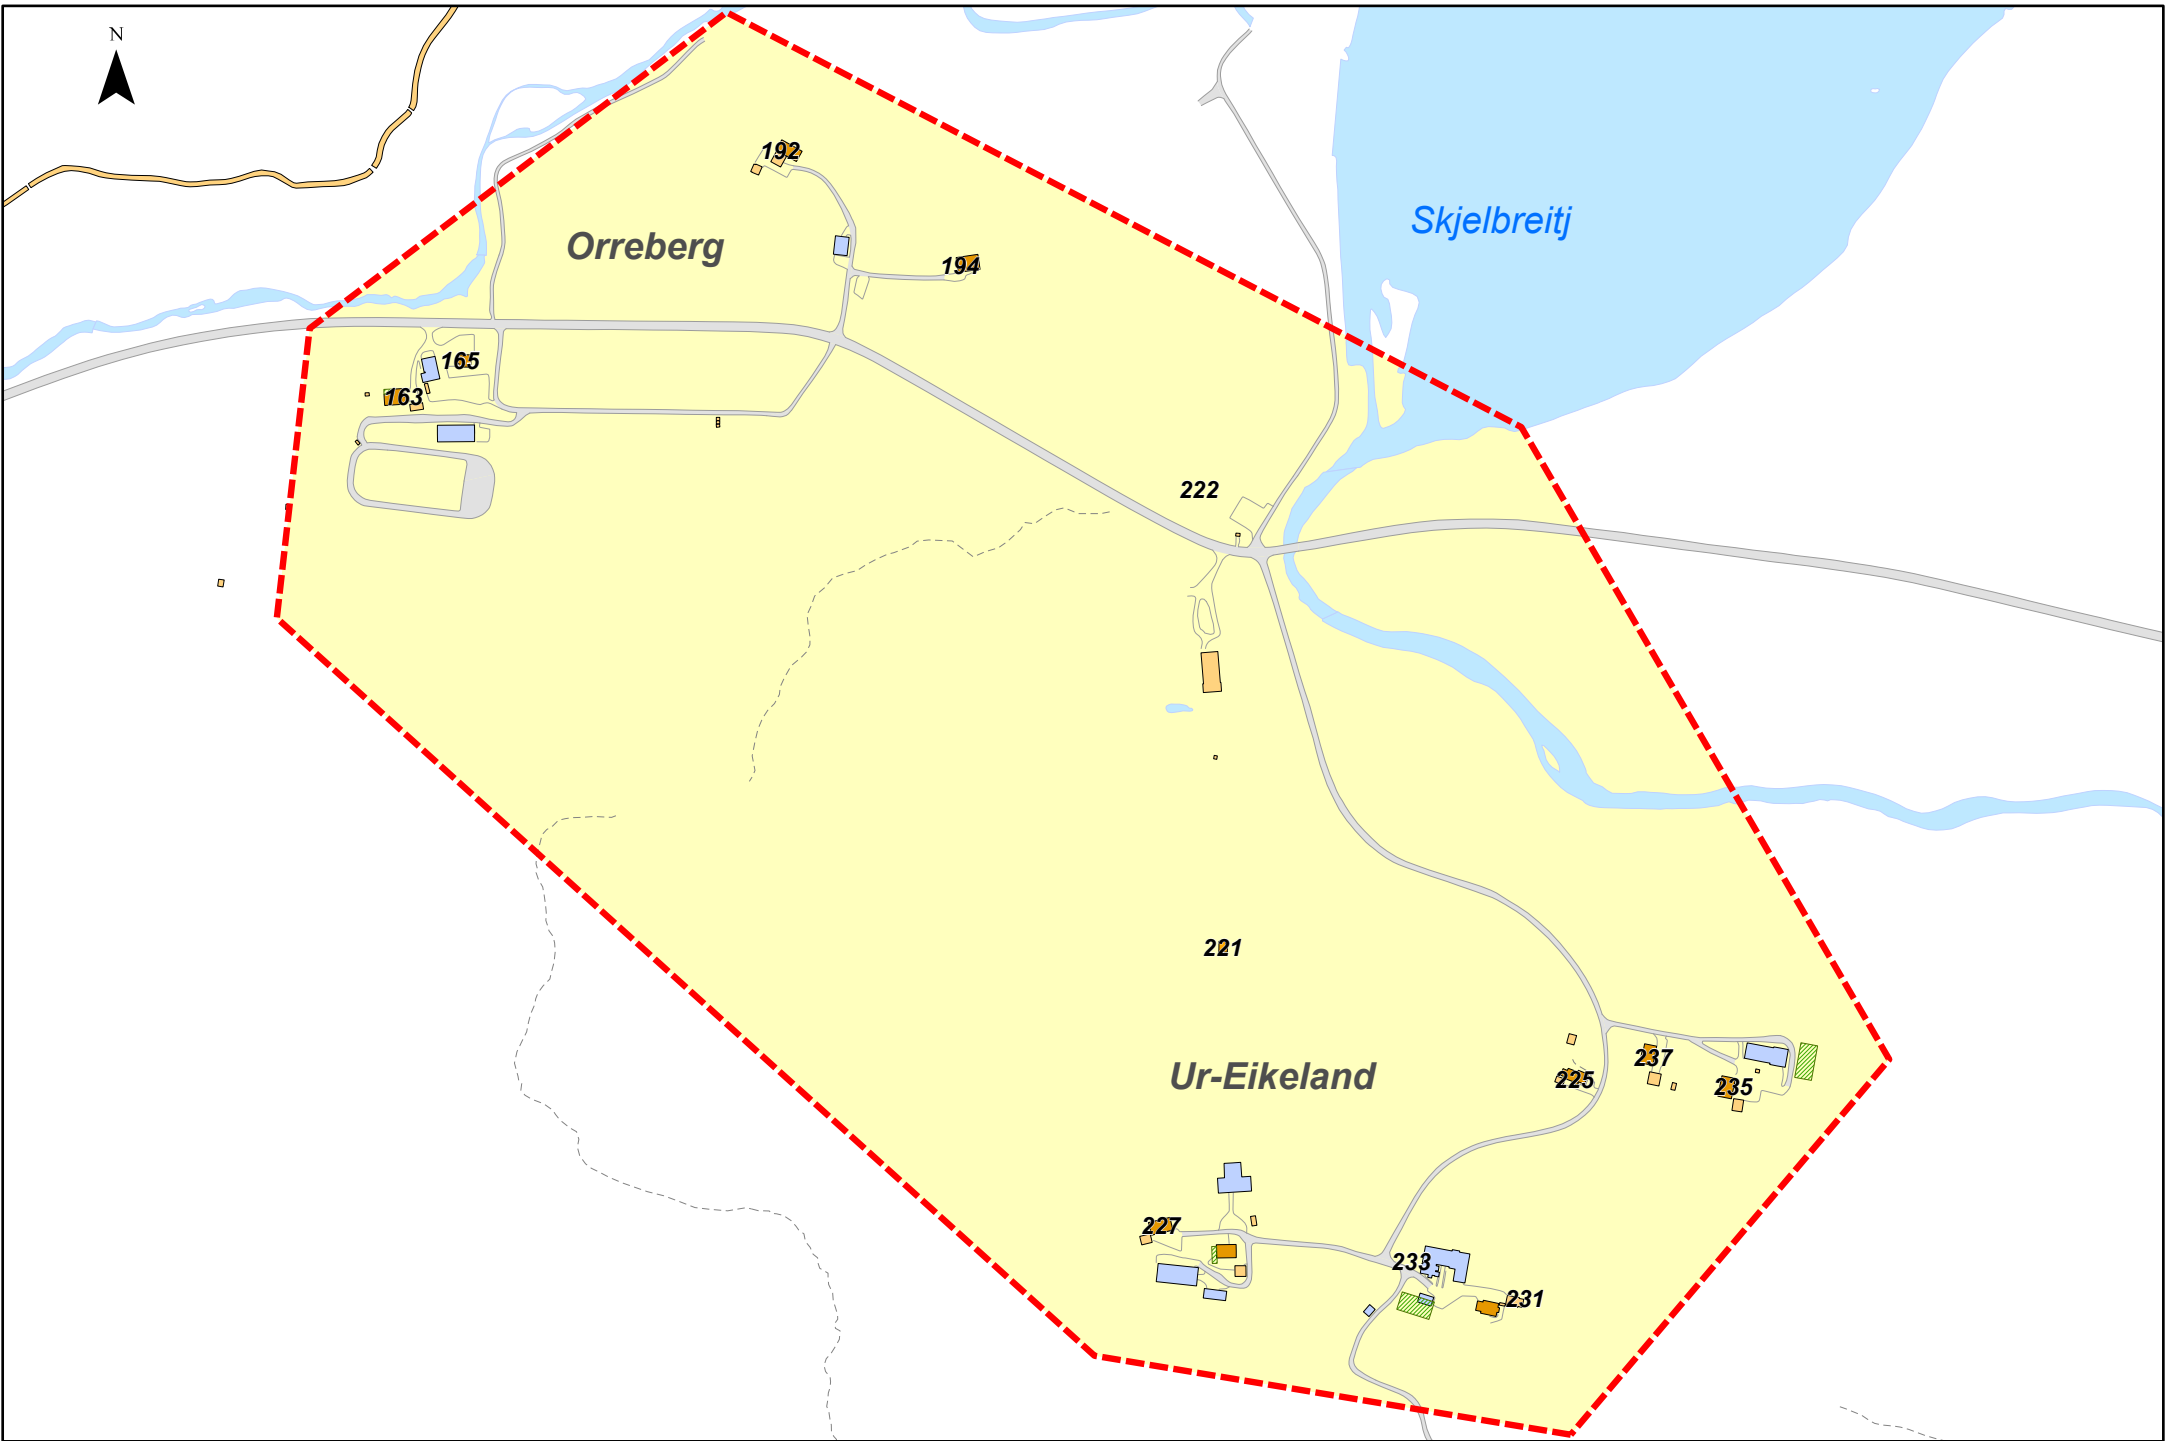

Bydel 3
309

SVILAND
KJOSAVIK

Boligbygg: 18

Boenheter: 19

(nb! usikker opplysning)

Rode-/innsamlingskart 2023-2024

Sandnes kommune Geodata
Dato: 11.09.2023

Bydel 3
310