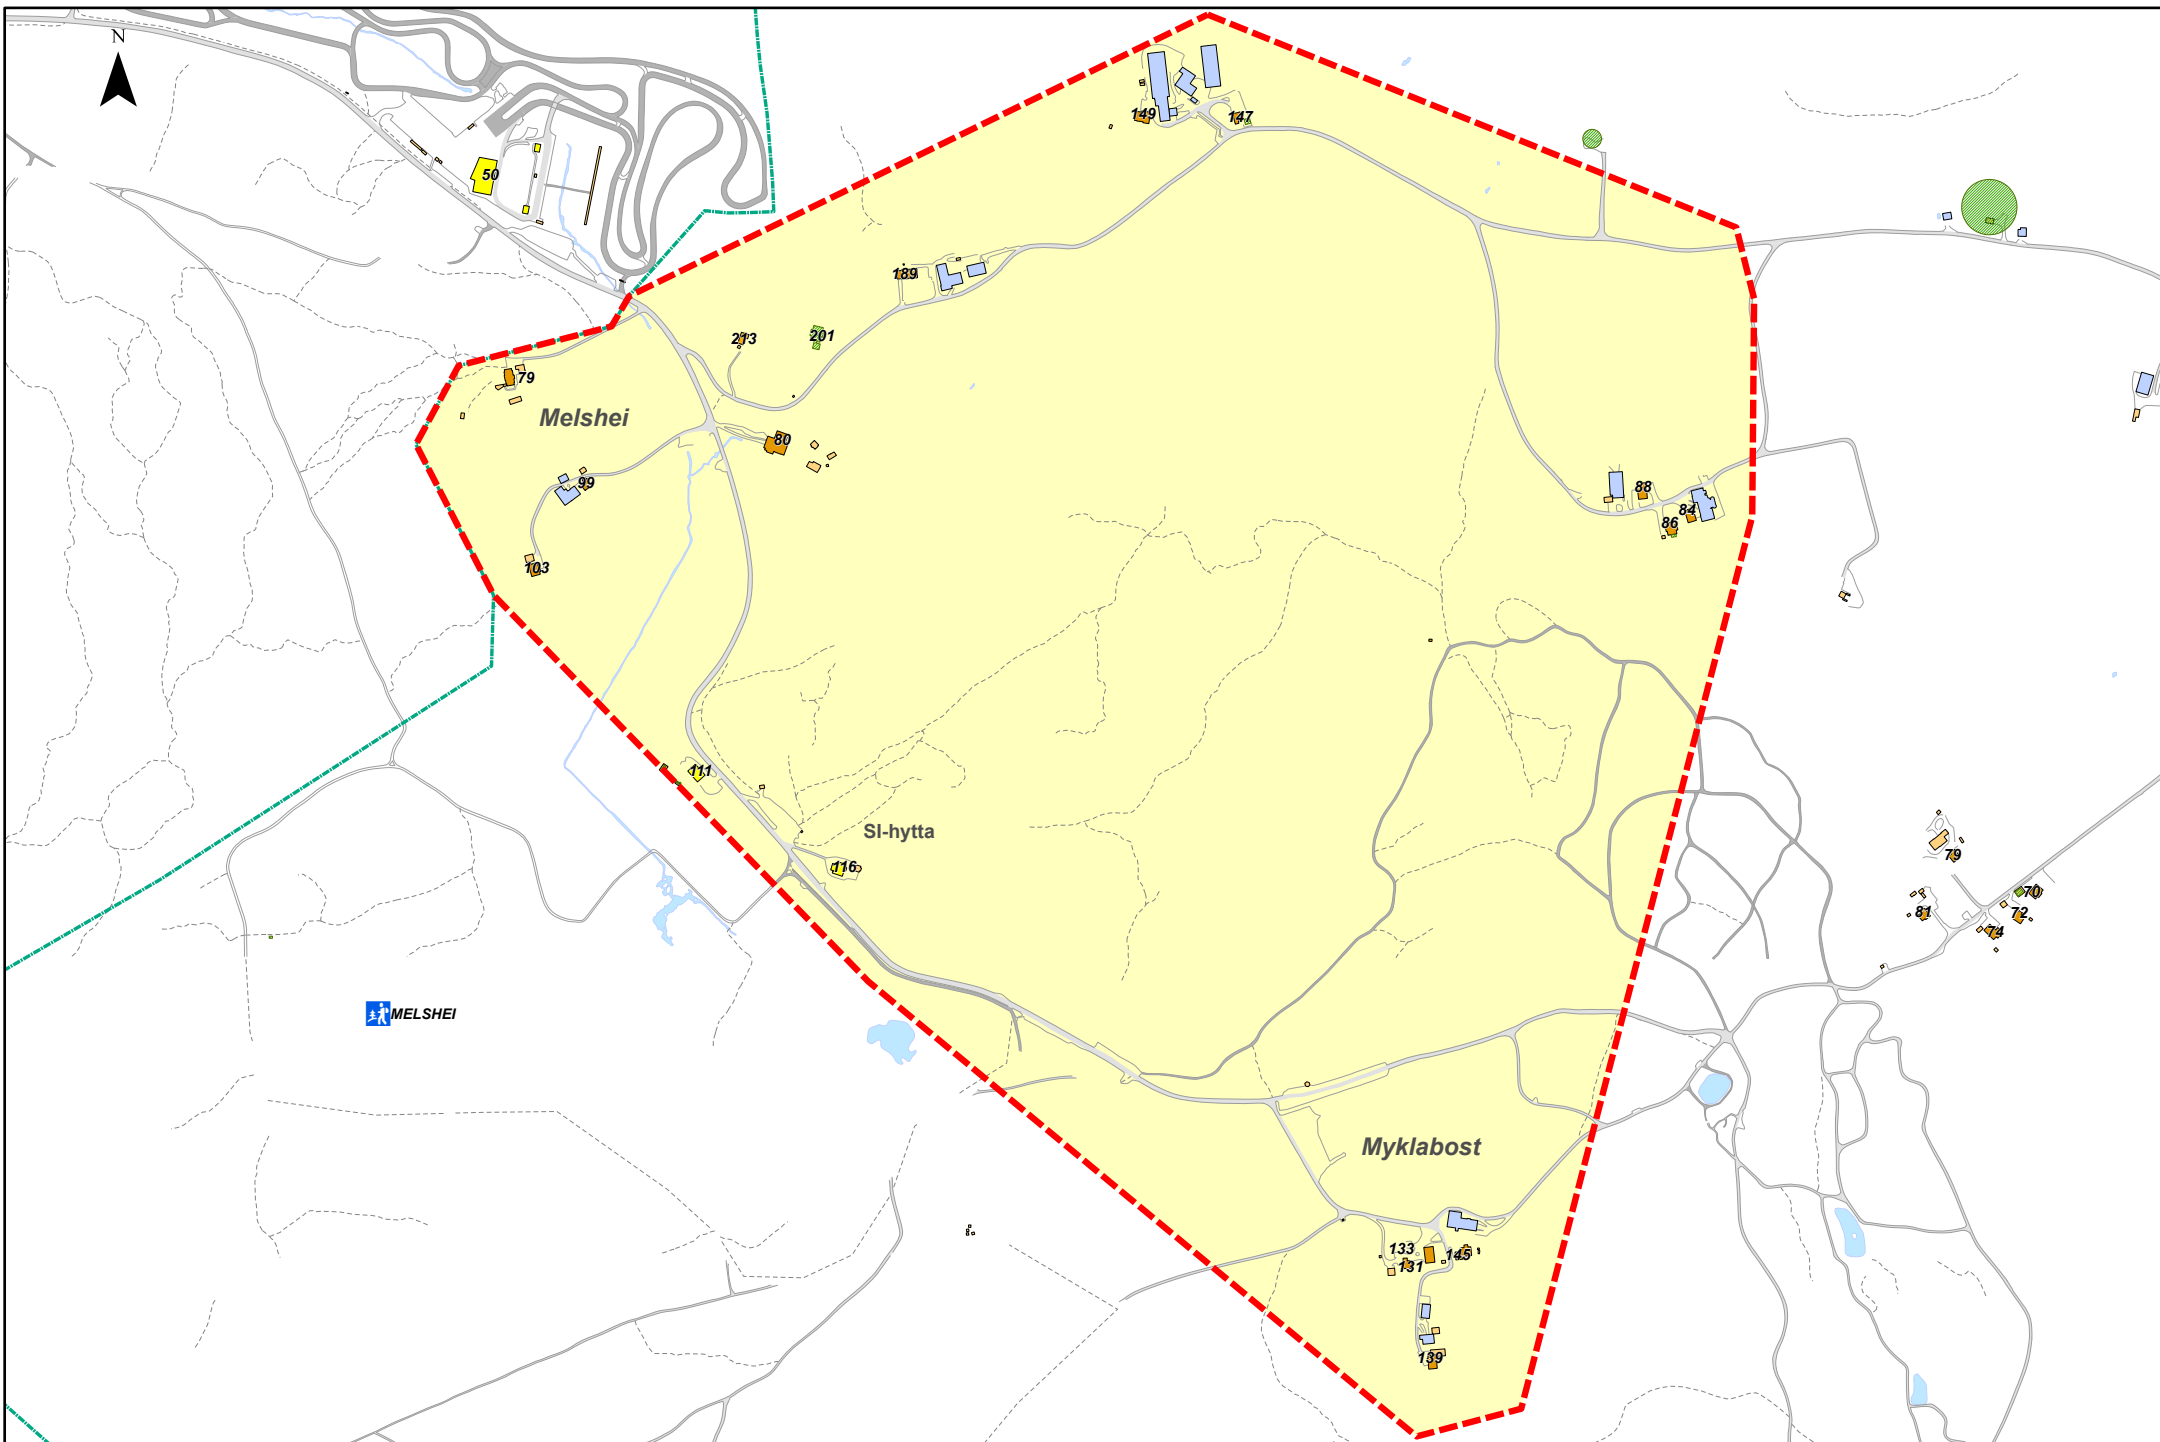

Bydel 3
301

SVILAND
ARBØRETET

Boligbygg: 8
Boenheter: 8

(nb! usikker opplysning)

Rode-/innsamlingskart 2023-2024
Sandnes kommune Geodata
Dato: 11.09.2023

Bydel 3
302

SVILAND
MYKLABOST

Boligbygg: 15

Boenheter: 16

(nb! usikker opplysning)

Rode-/innsamlingskart 2023-2024

Sandnes kommune Geodata
Dato: 11.09.2023

Bydel 3
303

SVILAND
SVILANDSHOLANE

Boligbygg: 33

Boenheter: 38

(nb! usikker opplysning)

Rode-/innsamlingskart 2023-2024

Sandnes kommune Geodata
Dato: 11.09.2023

Bydel 3
305

SVILAND
FOSS-VATNE

Boligbygg: 21

Boenheter: 21

(nb! usikker opplysning)

Sandnes kommune Geodata
Dato: 11.09.2023

Bydel 3
308

SVILAND
NORRLAND

Boligbygg: 21

Boenheter: 22

(nb! usikker opplysning)

Rode-/innsamlingskart 2023-2024

Sandnes kommune Geodata
Dato: 11.09.2023