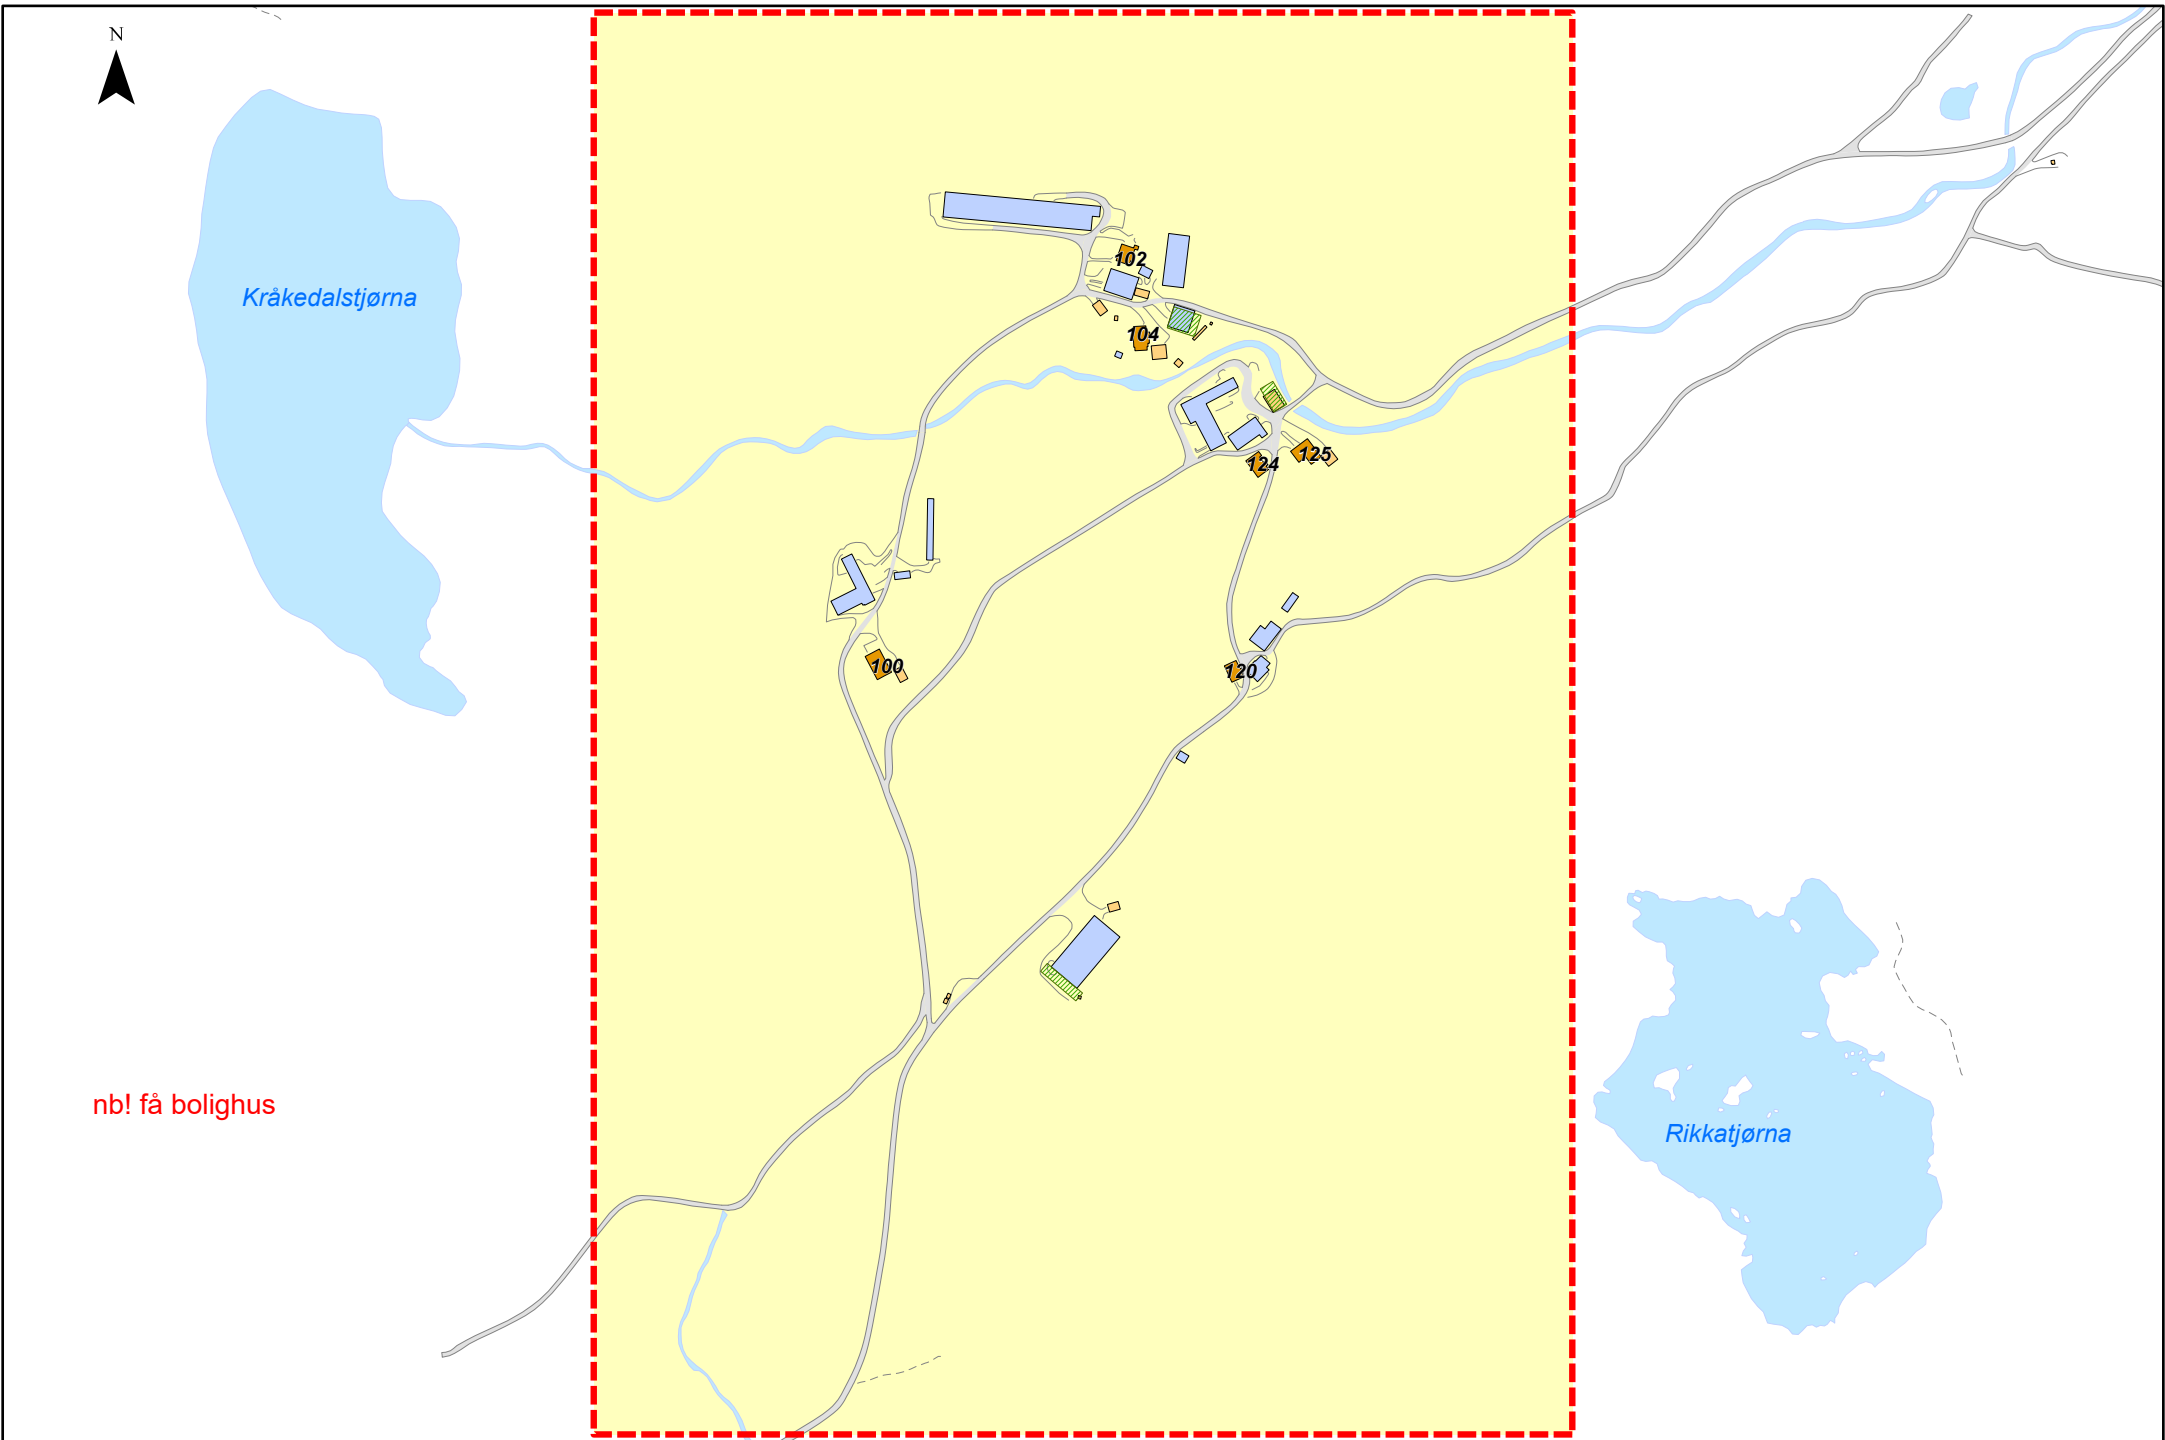

Boenheter: 16

(nb! usikker opplysning)

Rode-/innsamlingskart 2023-2024

Sandnes kommune Geodata
Dato: 11.09.2023

Bydel 3
303

SVILAND
SVILANDSHOLANE

Boligbygg: 33

Boenheter: 38

Sandnes kommune Geodata
Dato: 11.09.2023

Bydel 3
308

SVILAND
NORRLAND

Boligbygg: 21

Boenheter: 22

(nb! usikker opplysning)

Rode-/innsamlingskart 2023-2024

Sandnes kommune Geodata
Dato: 11.09.2023

Bydel 3
313

SVILAND
TVEIT

Boligbygg: 18
Boenheter: 20

(nb! usikker opplysning)

Rode-/innsamlingskart 2023-2024
Sandnes kommune Geodata
Dato: 11.09.2023

Bydel 3
315

SVILAND
SELDAL

Boligbygg: 12
Boenheter: 12 (nb! usikker opplysning)

Rode-/innsamlingskart 2023-2024
Sandnes kommune Geodata
Dato: 11.09.2023