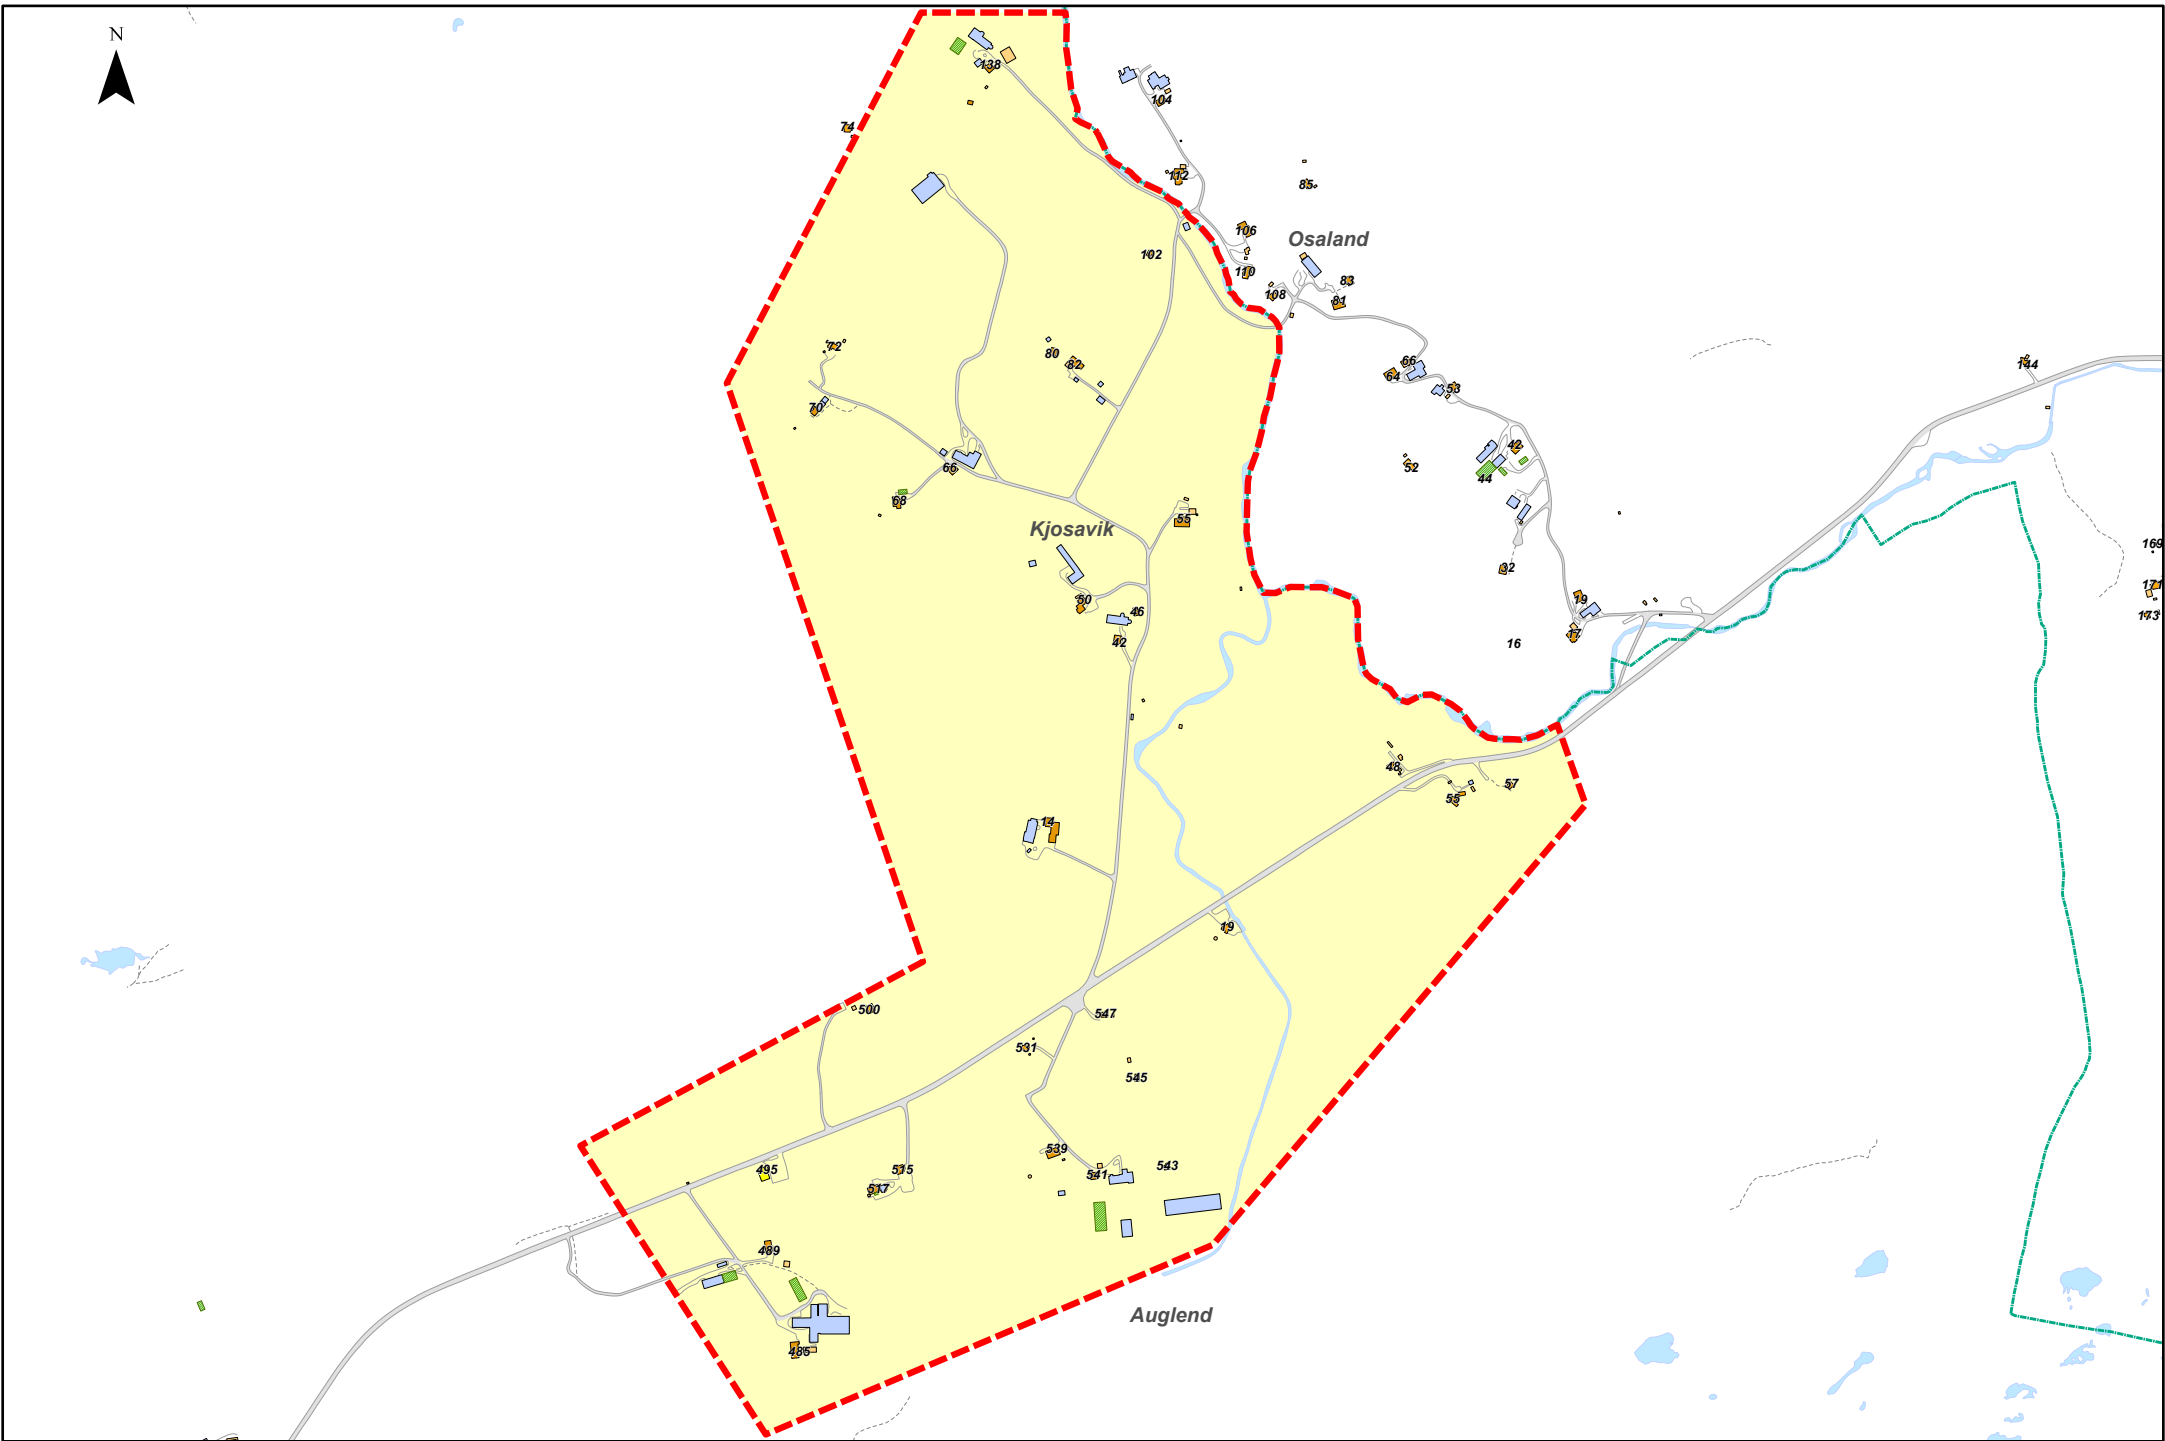

Boenheter: 16

(nb! usikker opplysning)

Rode-/innsamlingskart 2023-2024

Sandnes kommune Geodata
Dato: 11.09.2023

Bydel 3
303

SVILAND
SVILANDSHOLANE

Boligbygg: 33

Boenheter: 38

(nb! usikker opplysning)

Rode-/innsamlingskart 2023-2024

Sandnes kommune Geodata
Dato: 11.09.2023

Bydel 3
305

SVILAND
FOSS-VATNE

Boligbygg: 21

Boenheter: 21

(nb! usikker opplysning)

Sandnes kommune Geodata
Dato: 11.09.2023

Bydel 3
308

SVILAND
NORRLAND

Boligbygg: 21

Boenheter: 22

(nb! usikker opplysning)

Rode-/innsamlingskart 2023-2024

Sandnes kommune Geodata
Dato: 11.09.2023

Bydel 3
309

SVILAND
KJOSAVIK

Boligbygg: 18

Boenheter: 19

(nb! usikker opplysning)

Rode-/innsamlingskart 2023-2024

Sandnes kommune Geodata
Dato: 11.09.2023

Bydel 3
310