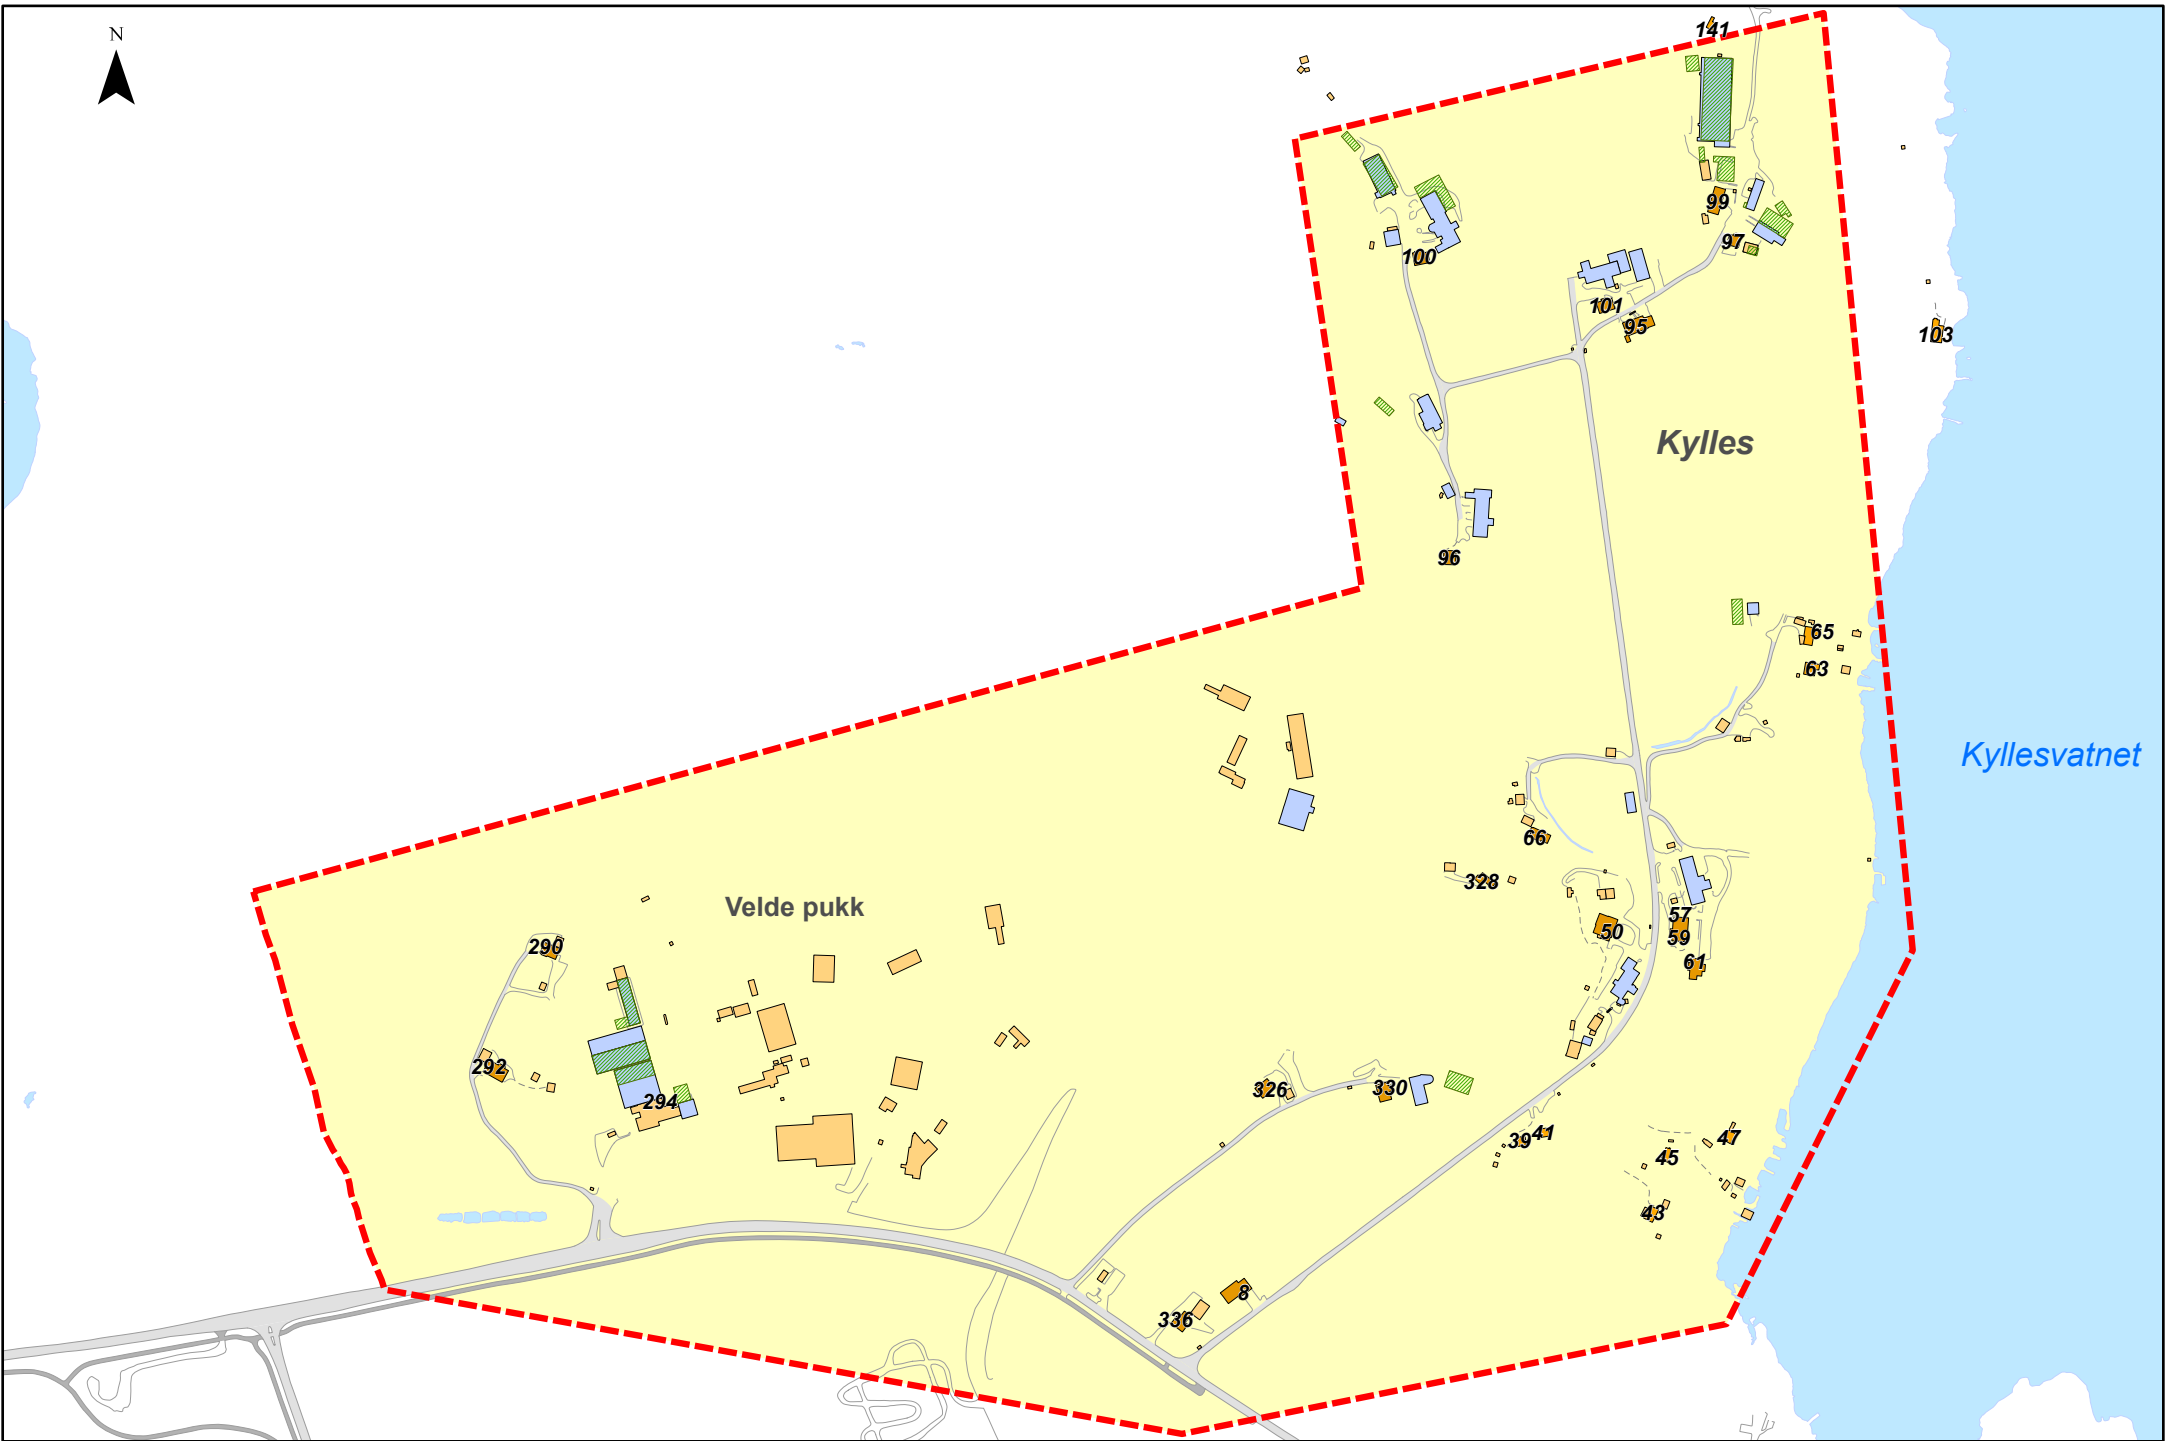

Boenheter: 16

(nb! usikker opplysning)

Rode-/innsamlingskart 2023-2024

Sandnes kommune Geodata
Dato: 11.09.2023

Bydel 3
303

SVILAND
SVILANDSHOLANE

Boligbygg: 33

Boenheter: 38

(nb! usikker opplysning)

Rode-/innsamlingskart 2023-2024

Sandnes kommune Geodata
Dato: 11.09.2023

Bydel 3
305

SVILAND
FOSS-VATNE

Boligbygg: 21

Boenheter: 21

(nb! usikker opplysning)

Rode-/innsamlingskart 2023-2024

Sandnes kommune Geodata
Dato: 11.09.2023

Bydel 3
306

SVILAND
KYLLES

Boligbygg: 17

Boenheter: 21

(nb! usikker opplysning)

Rode-/innsamlingskart 2023-2024

Sandnes kommune Geodata
Dato: 11.09.2023

Bydel 3
308

SVILAND
NORRLAND

Boligbygg: 21

Boenheter: 22

(nb! usikker opplysning)

Rode-/innsamlingskart 2023-2024

Sandnes kommune Geodata
Dato: 11.09.2023