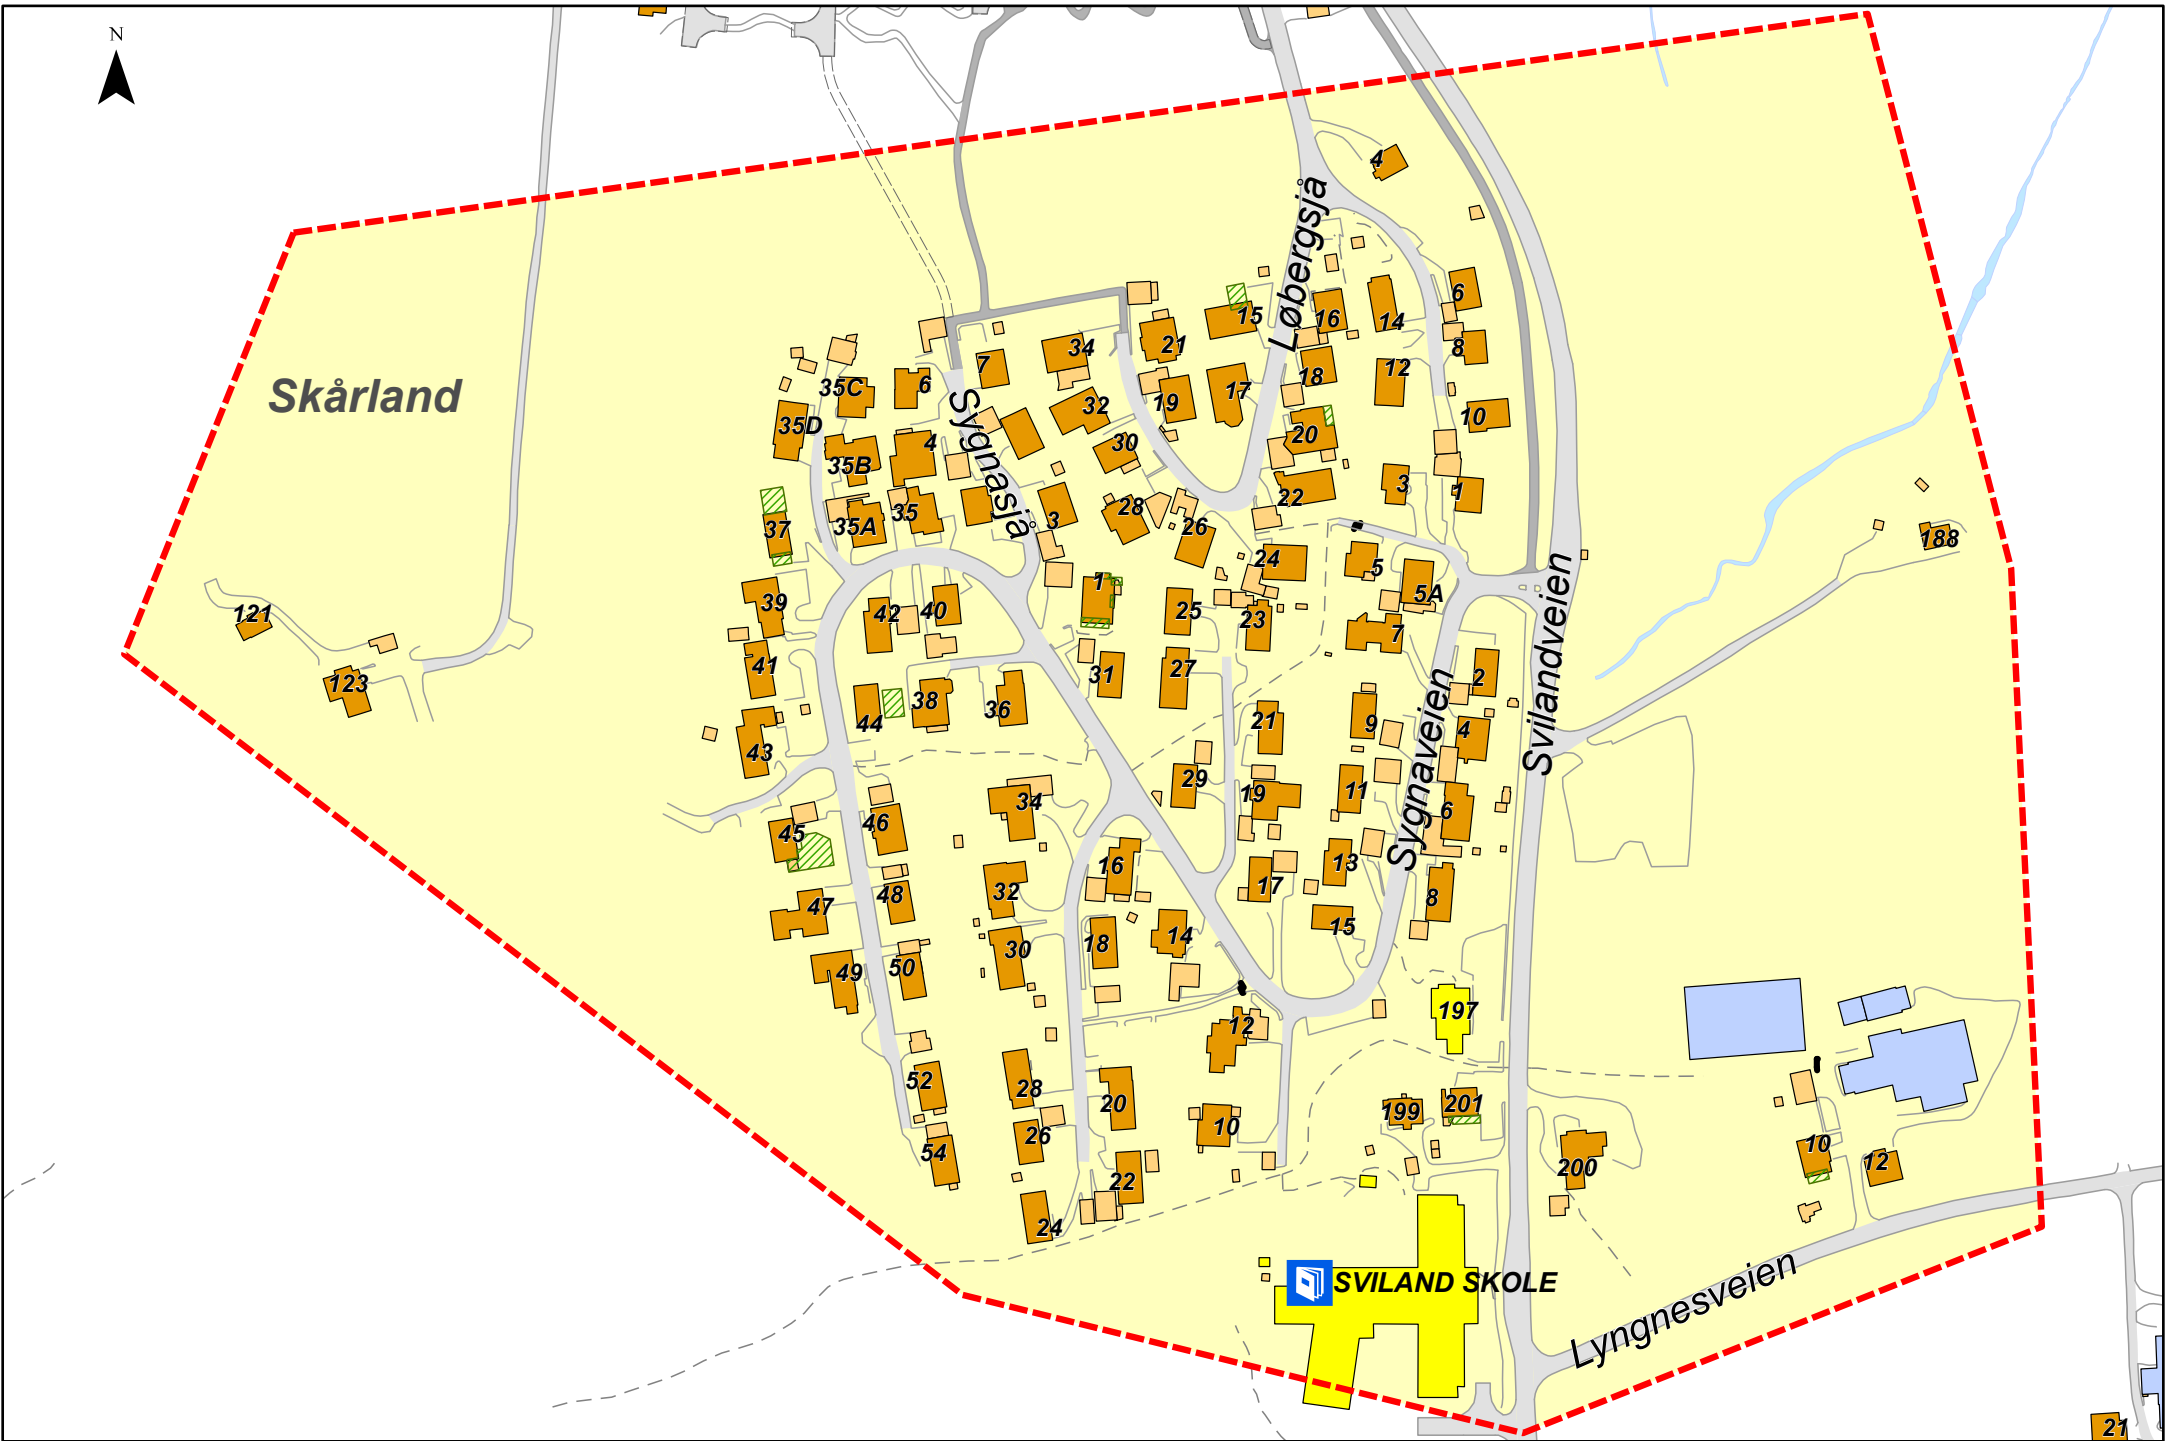

Bydel 3
301

SVILAND
ARBØRETET

Boligbygg: 8
Boenheter: 8

(nb! usikker opplysning)

Rode-/innsamlingskart 2023-2024
Sandnes kommune Geodata
Dato: 11.09.2023

Bydel 3
302

SVILAND
MYKLABOST

Boligbygg: 15

Boenheter: 16

(nb! usikker opplysning)

Rode-/innsamlingskart 2023-2024

Sandnes kommune Geodata
Dato: 11.09.2023

Bydel 3
303

SVILAND
SVILANDSHOLANE

Boligbygg: 33

Boenheter: 38

(nb! usikker opplysning)

Rode-/innsamlingskart 2023-2024

Sandnes kommune Geodata
Dato: 11.09.2023

Bydel 3
305

SVILAND
FOSS-VATNE

Boligbygg: 21

Boenheter: 21

(nb! usikker opplysning)

Rode-/innsamlingskart 2023-2024

Sandnes kommune Geodata
Dato: 11.09.2023

Bydel 3
306

SVILAND
KYLLES

Boligbygg: 17

Boenheter: 21

(nb! usikker opplysning)

Rode-/innsamlingskart 2023-2024