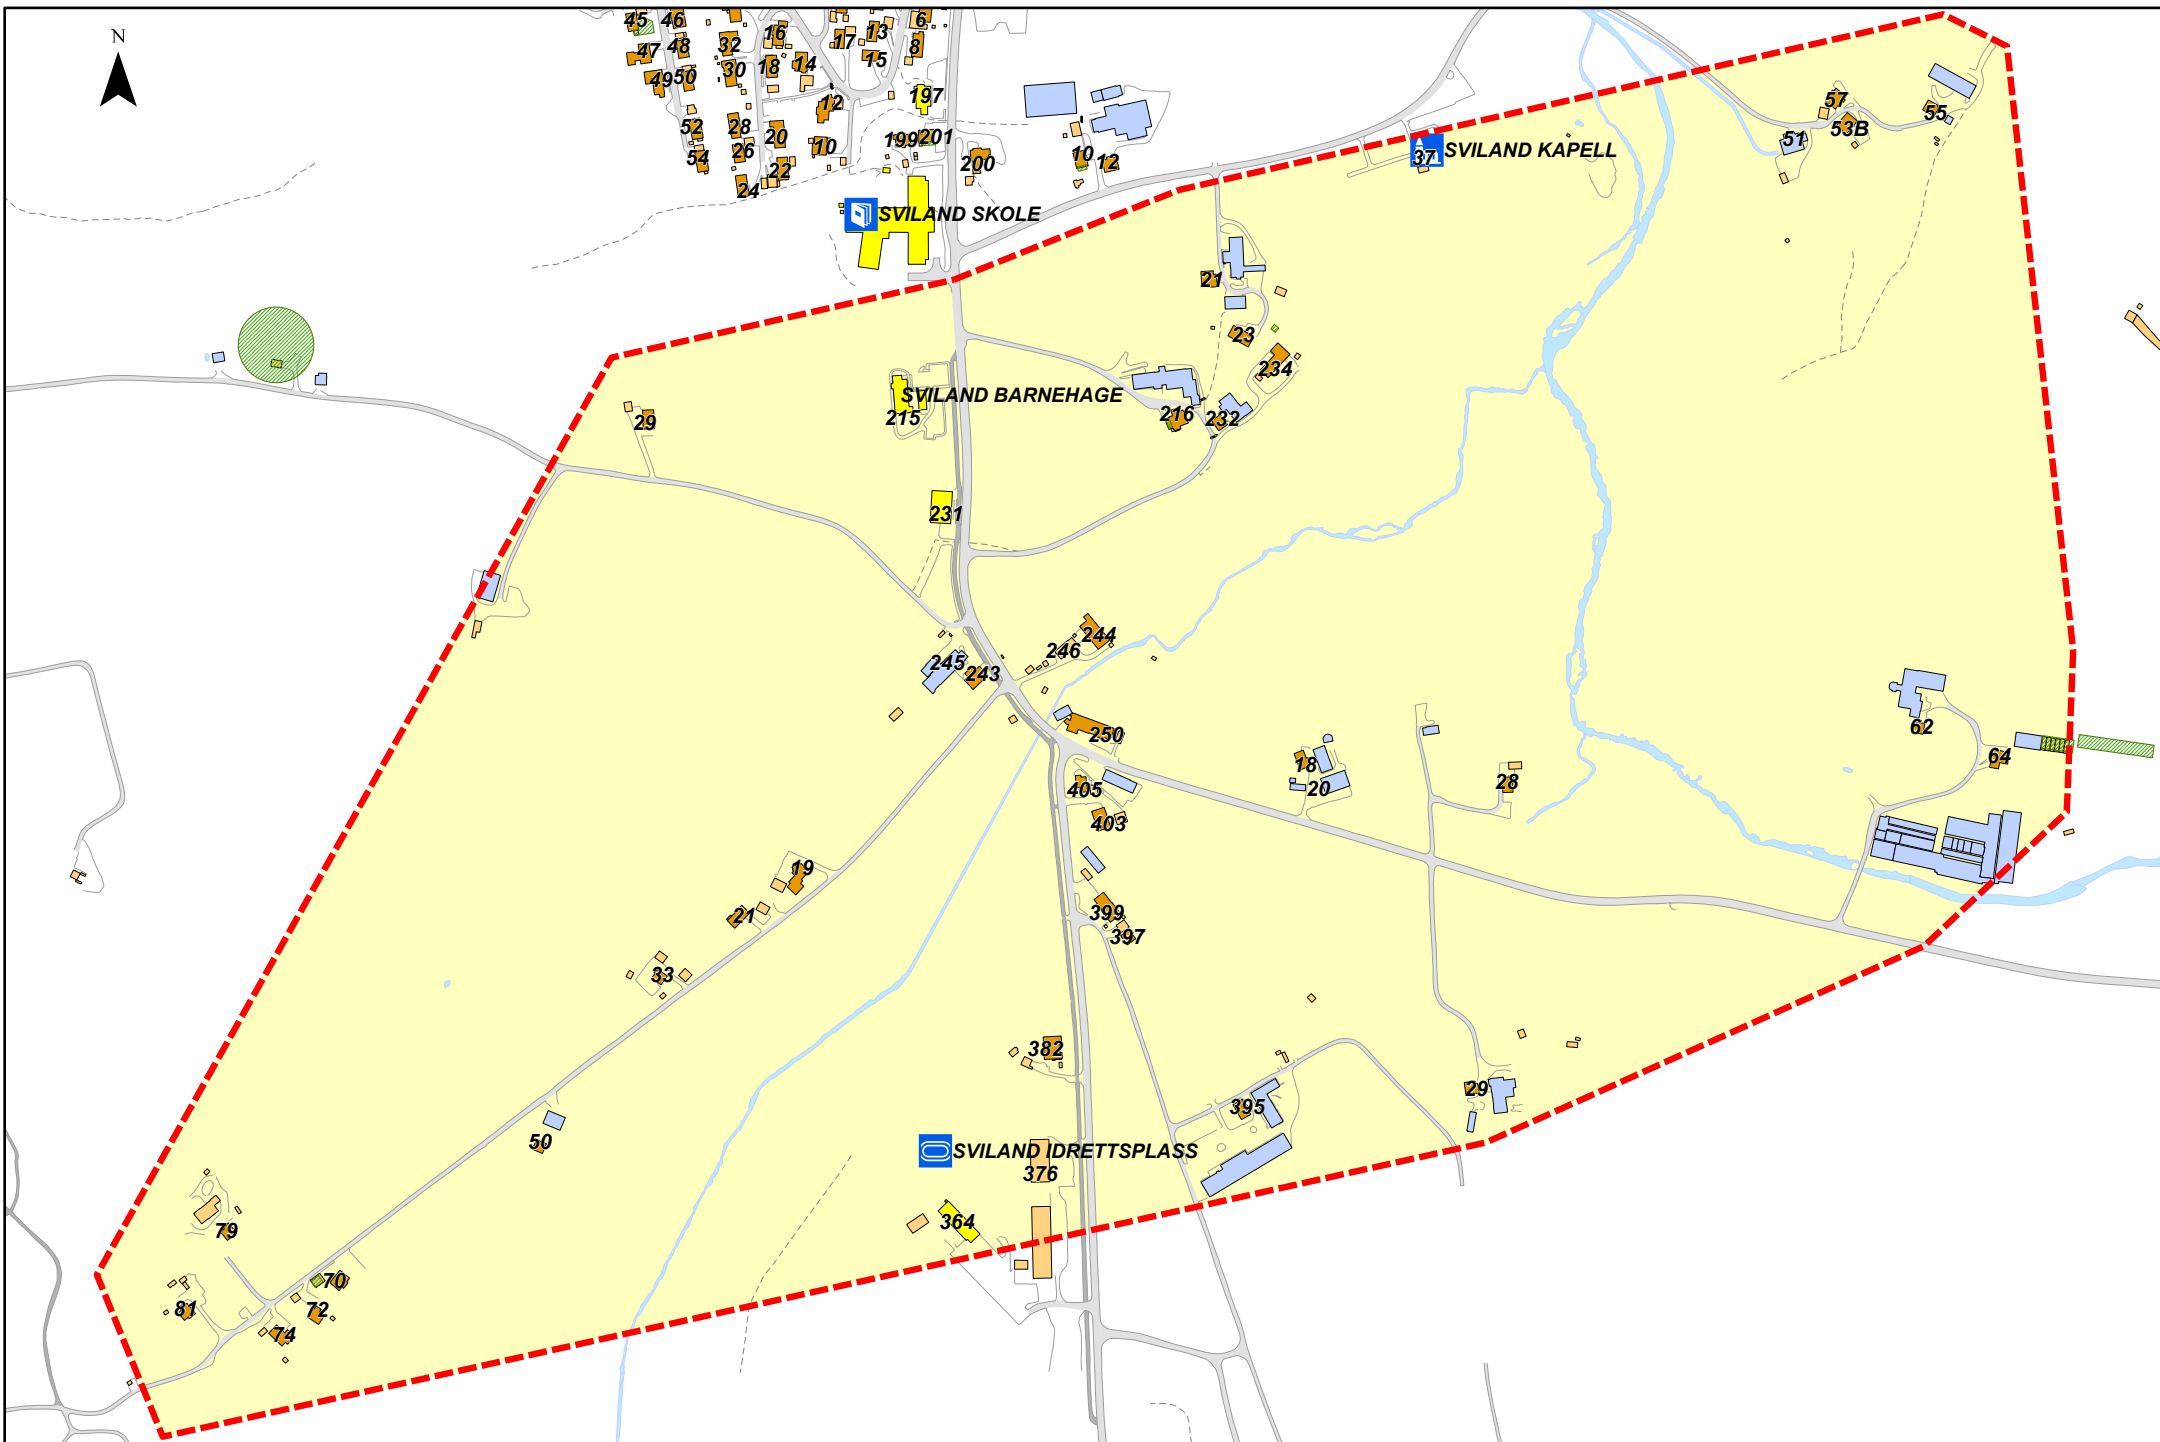

Bydel 3
301

SVILAND
ARBØRETET

Boligbygg: 8
Boenheter: 8

(nb! usikker opplysning)

Rode-/innsamlingskart 2023-2024
Sandnes kommune Geodata
Dato: 11.09.2023

Bydel 3
302

SVILAND
MYKLABOST

Boligbygg: 15

Boenheter: 16

(nb! usikker opplysning)

Rode-/innsamlingskart 2023-2024

Sandnes kommune Geodata
Dato: 11.09.2023

Bydel 3
303

SVILAND
SVILANDSHOLANE

Boligbygg: 33

Boenheter: 38

(nb! usikker opplysning)

Rode-/innsamlingskart 2023-2024

Sandnes kommune Geodata
Dato: 11.09.2023

Bydel 3
305

SVILAND
FOSS-VATNE

Boligbygg: 21

Boenheter: 21

(nb! usikker opplysning)

Sandnes kommune Geodata
Dato: 11.09.2023

Bydel 3
308

SVILAND
NORRLAND

Boligbygg: 21

Boenheter: 22

(nb! usikker opplysning)

Rode-/innsamlingskart 2023-2024

Sandnes kommune Geodata
Dato: 11.09.2023