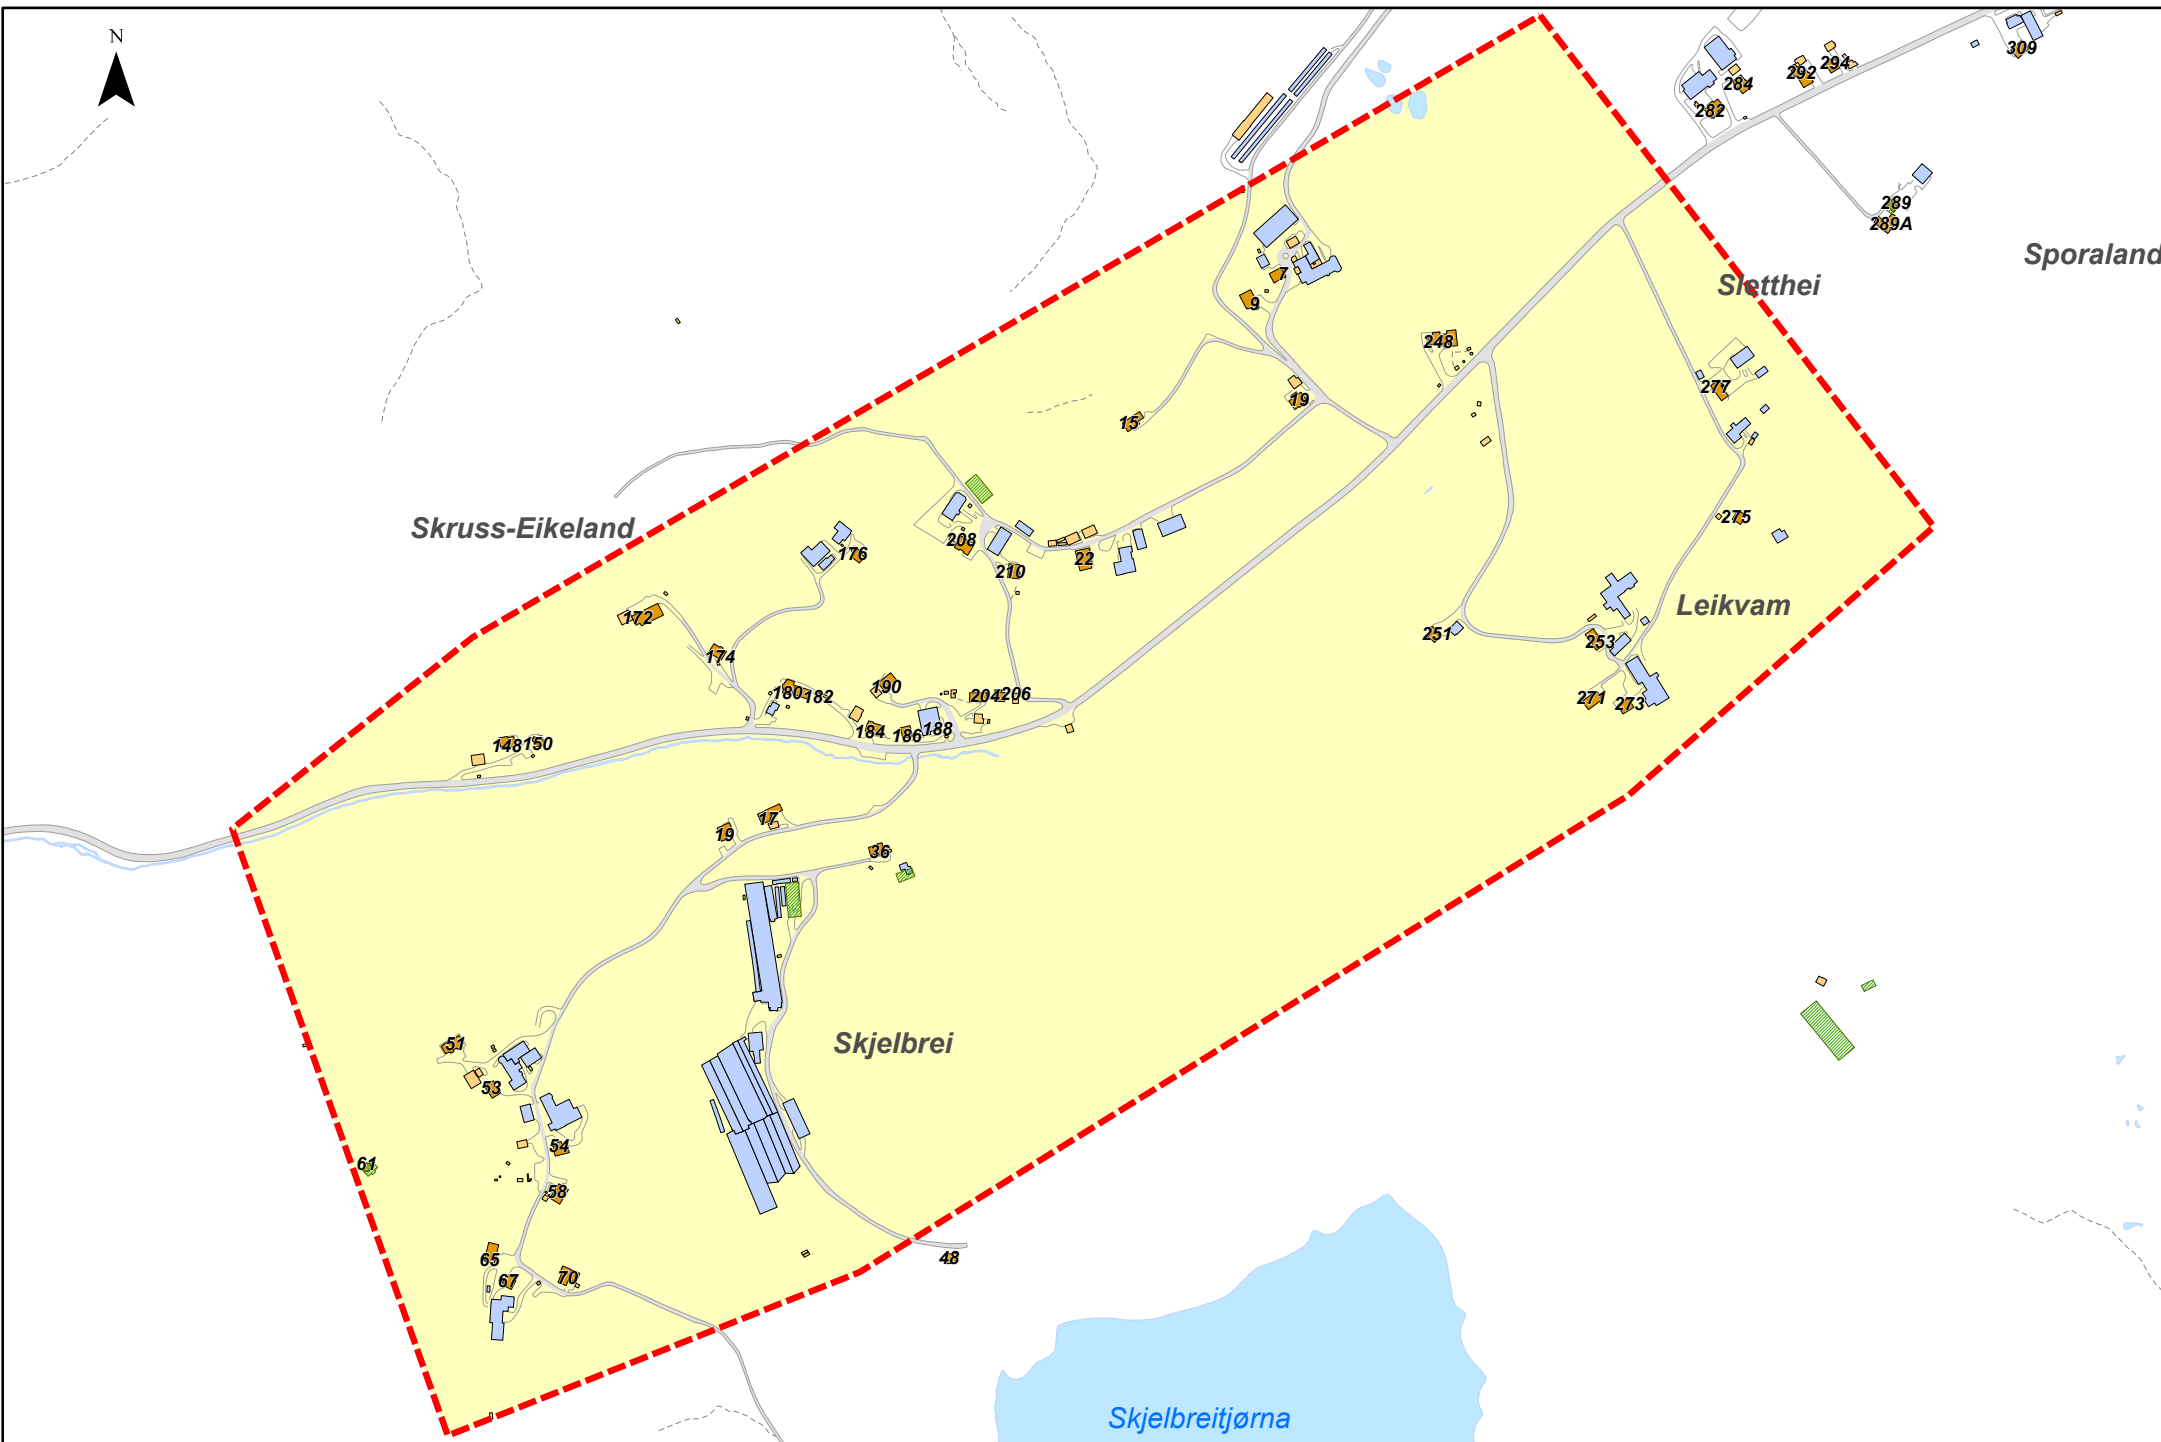

(nb! usikker opplysning)

Rode-/innsamlingskart 2023-2024

Sandnes kommune Geodata
Dato: 11.09.2023

Bydel 3
305

SVILAND
FOSS-VATNE

Boligbygg: 21

Boenheter: 21

(nb! usikker opplysning)

Rode-/innsamlingskart 2023-2024

Sandnes kommune Geodata
Dato: 11.09.2023

Bydel 3
306

SVILAND
KYLLES

Boligbygg: 17

Boenheter: 21

(nb! usikker opplysning)

Rode-/innsamlingskart 2023-2024

Sandnes kommune Geodata
Dato: 11.09.2023

Bydel 3
308

SVILAND
NORRLAND

Boligbygg: 21

Boenheter: 22

(nb! usikker opplysning)

Rode-/innsamlingskart 2023-2024

Sandnes kommune Geodata
Dato: 11.09.2023