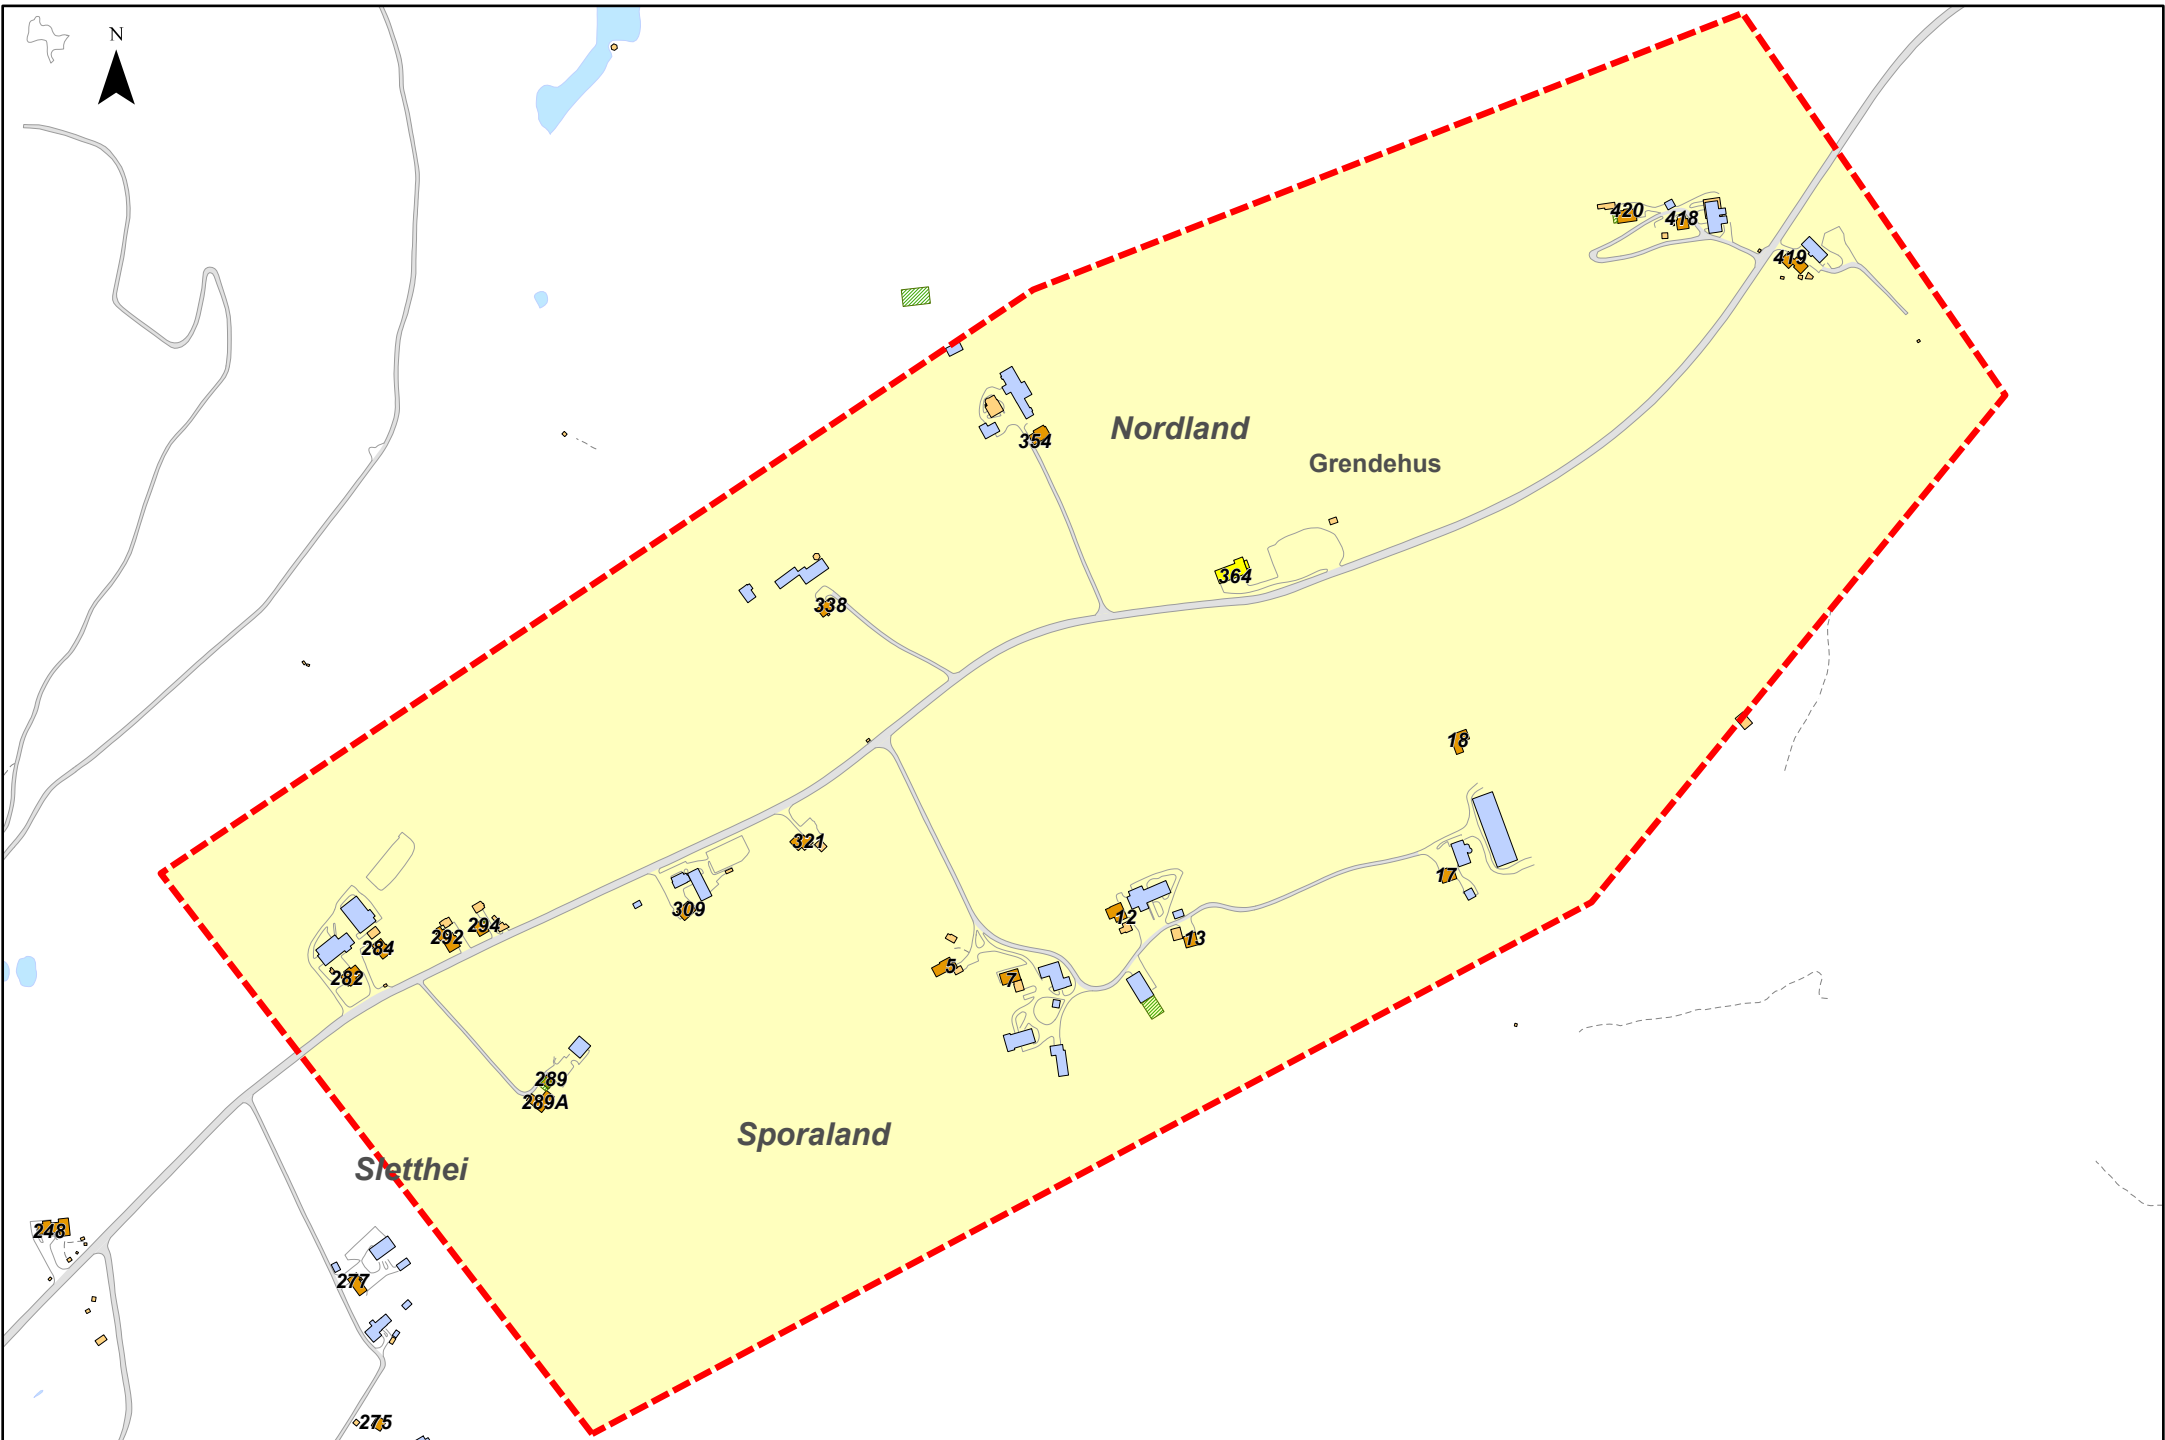

Bydel 3
308

SVILAND
NORRLAND

Boligbygg: 21

Boenheter: 22

(nb! usikker opplysning)

Rode-/innsamlingskart 2023-2024

Sandnes kommune Geodata
Dato: 11.09.2023