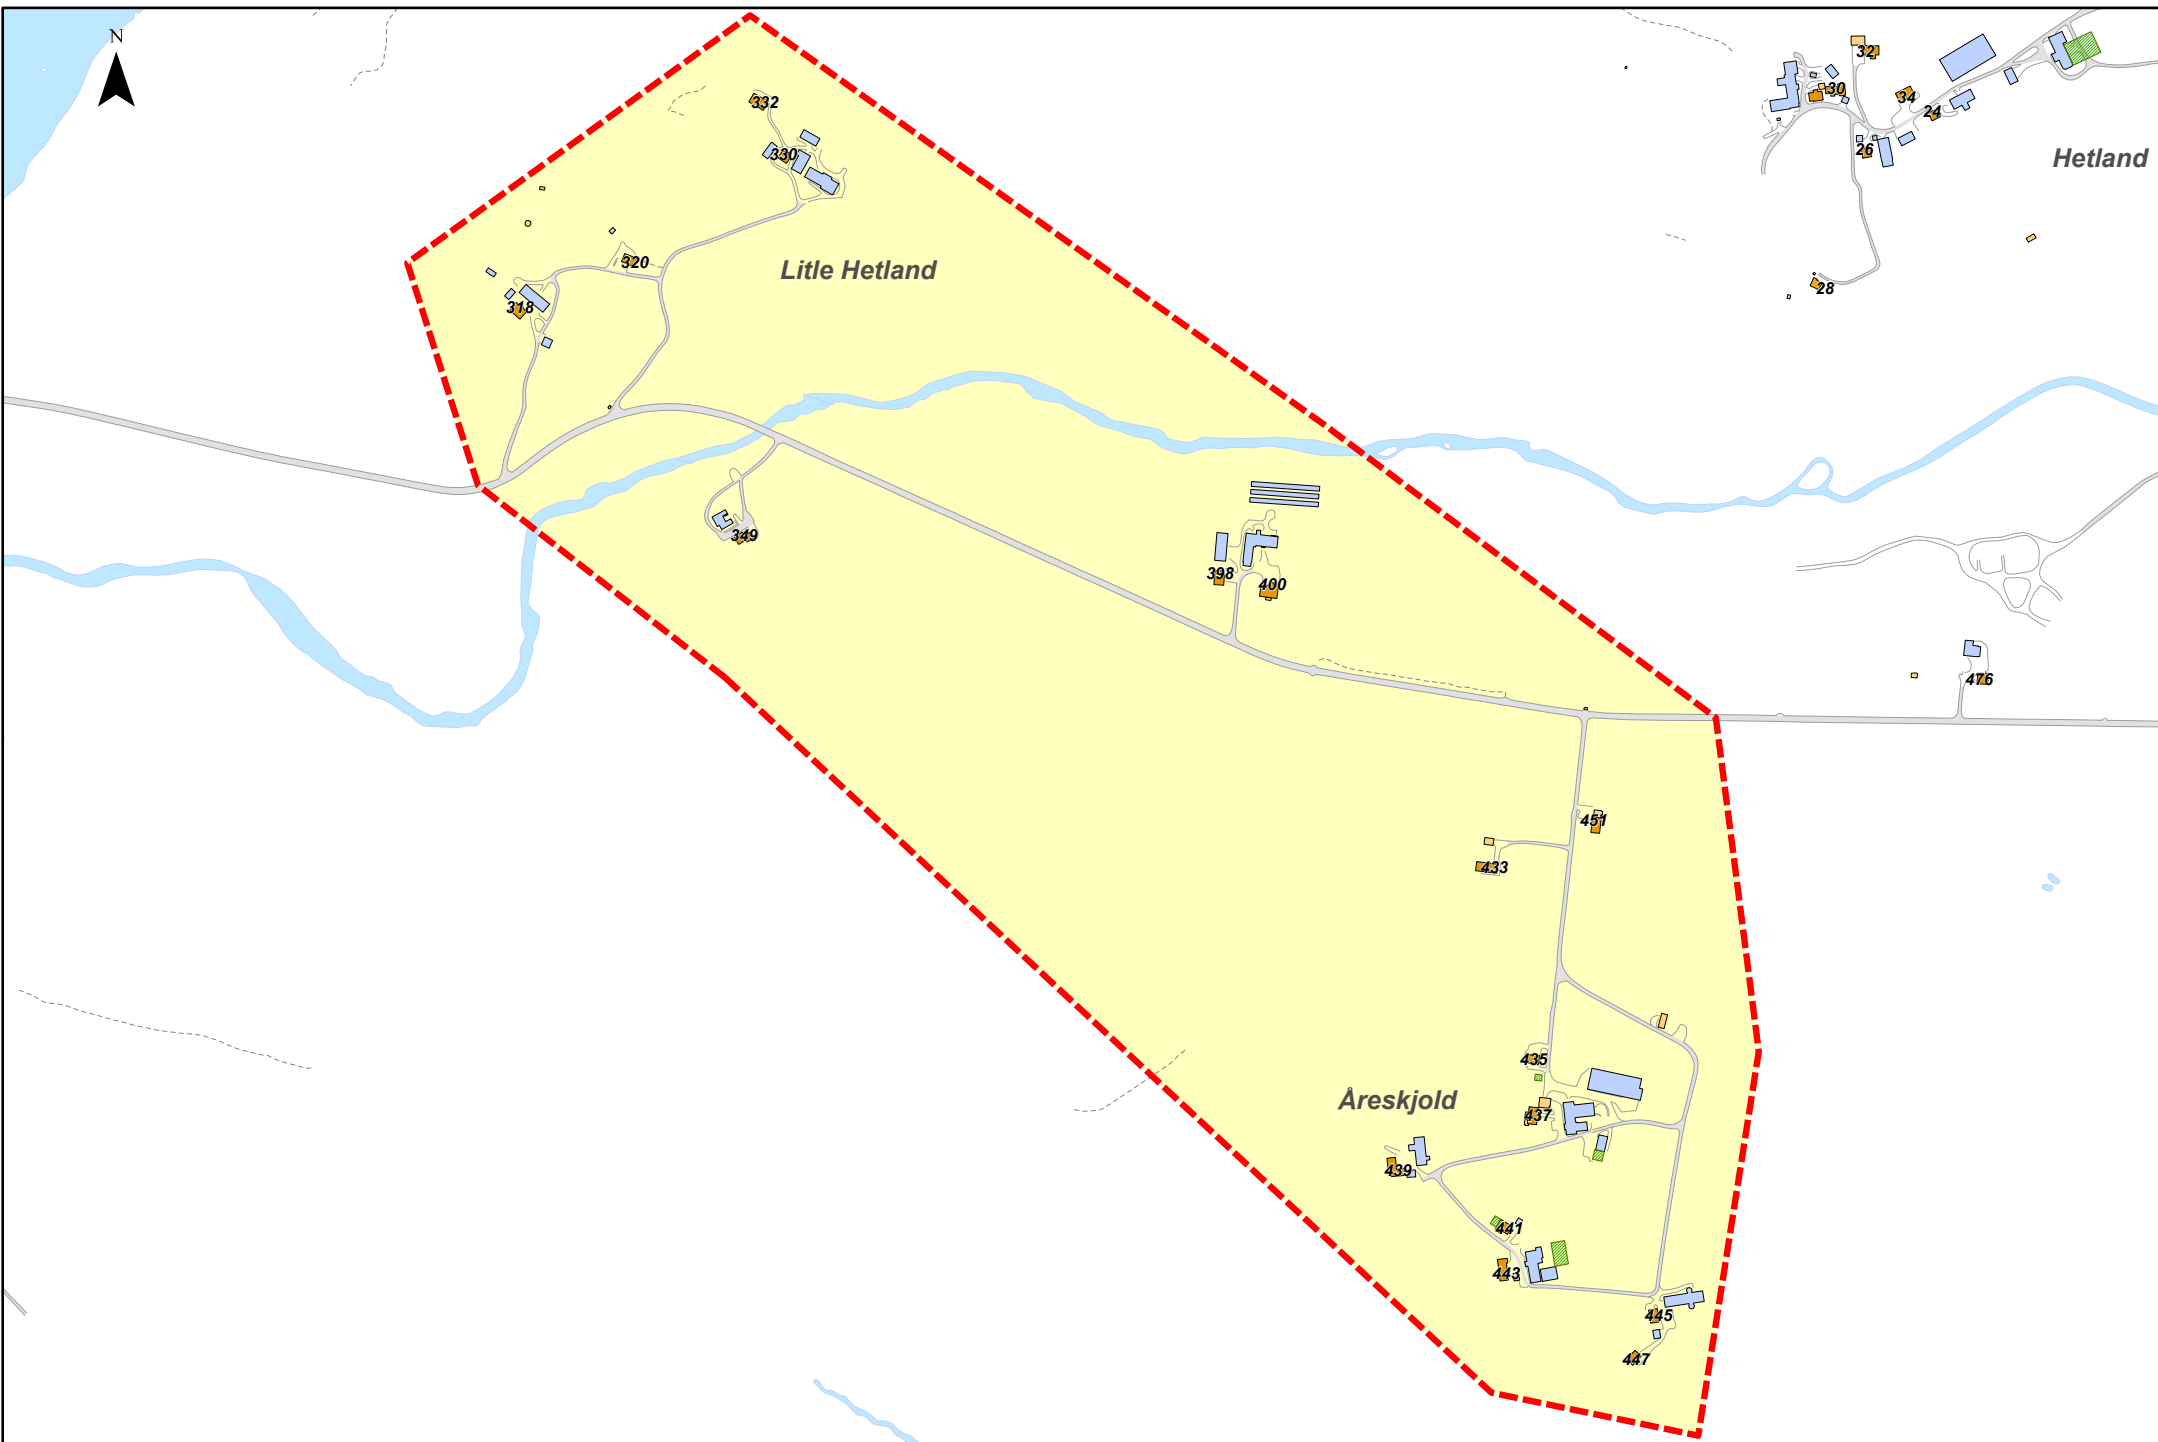

Bydel 3
311

SVILAND
ÅRESKJOLD

Boligbygg: 16

Boenheter: 17

(nb! usikker opplysning)

Rode-/innsamlingskart 2023-2024

Sandnes kommune Geodata
Dato: 11.09.2023