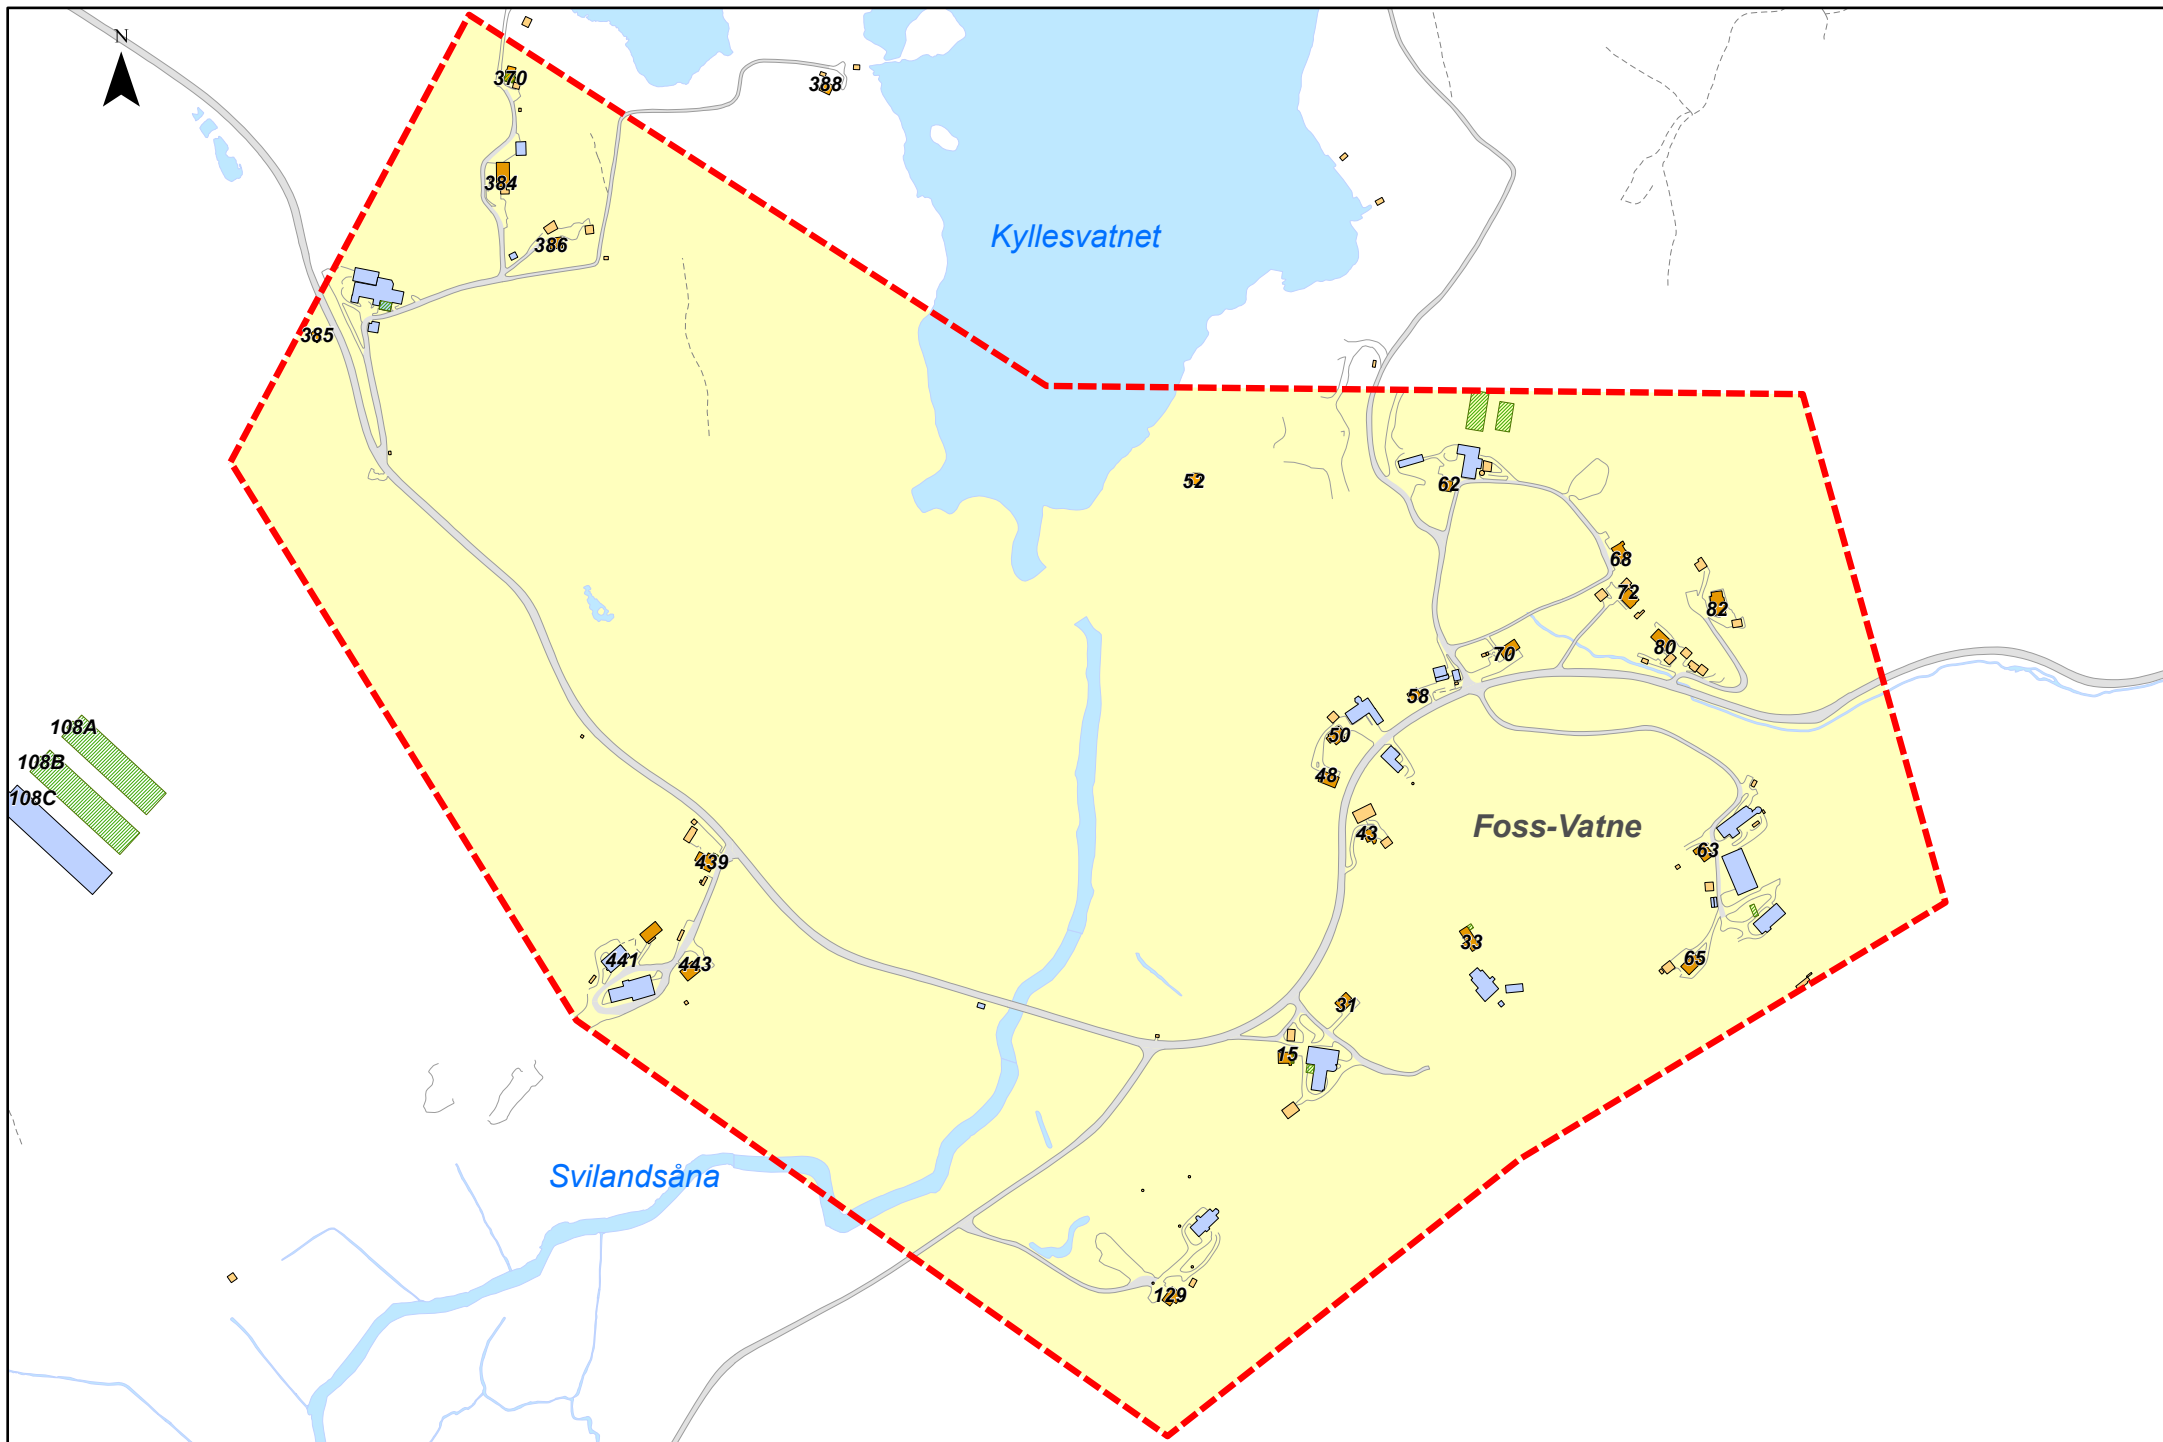

Boenheter: 16

(nb! usikker opplysning)

Rode-/innsamlingskart 2023-2024

Sandnes kommune Geodata
Dato: 11.09.2023

Bydel 3
303

SVILAND
SVILANDSHOLANE

Boligbygg: 33

Boenheter: 38

(nb! usikker opplysning)

Rode-/innsamlingskart 2023-2024

Sandnes kommune Geodata
Dato: 11.09.2023

Bydel 3
305

SVILAND
FOSS-VATNE

Boligbygg: 21

Boenheter: 21

(nb! usikker opplysning)