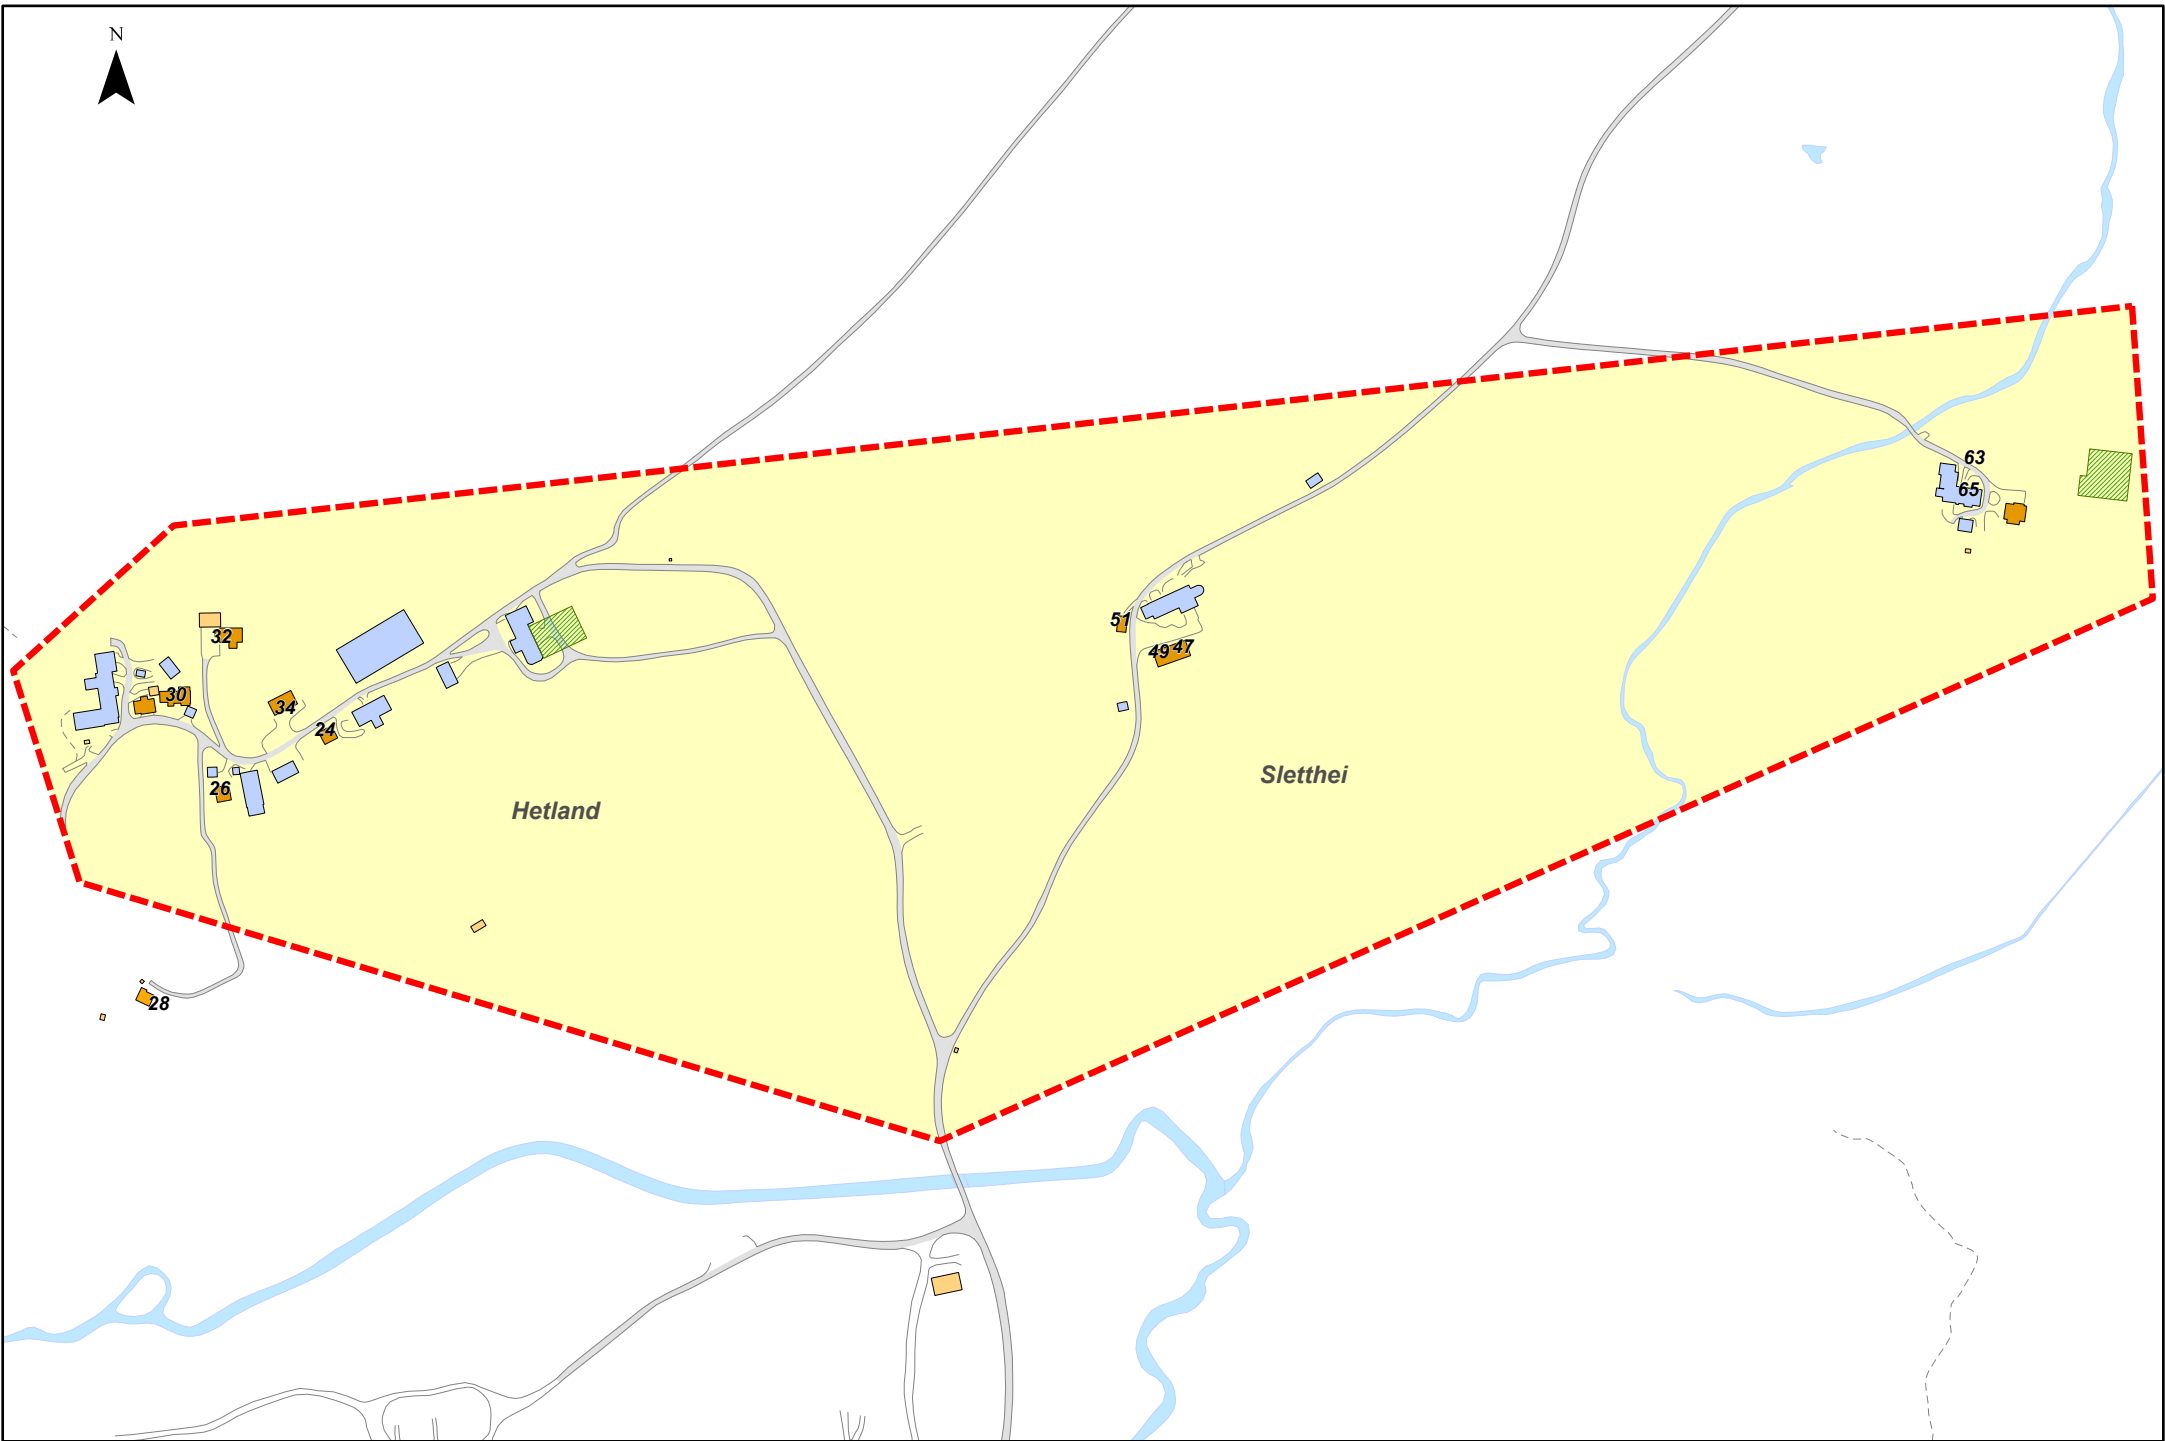

Bydel 3
312

SVILAND
SLETTHEI

Boligbygg: 8
Boenheter: 9

(nb! usikker opplysning)

Rode-/innsamlingskart 2023-2024
Sandnes kommune Geodata
Dato: 11.09.2023