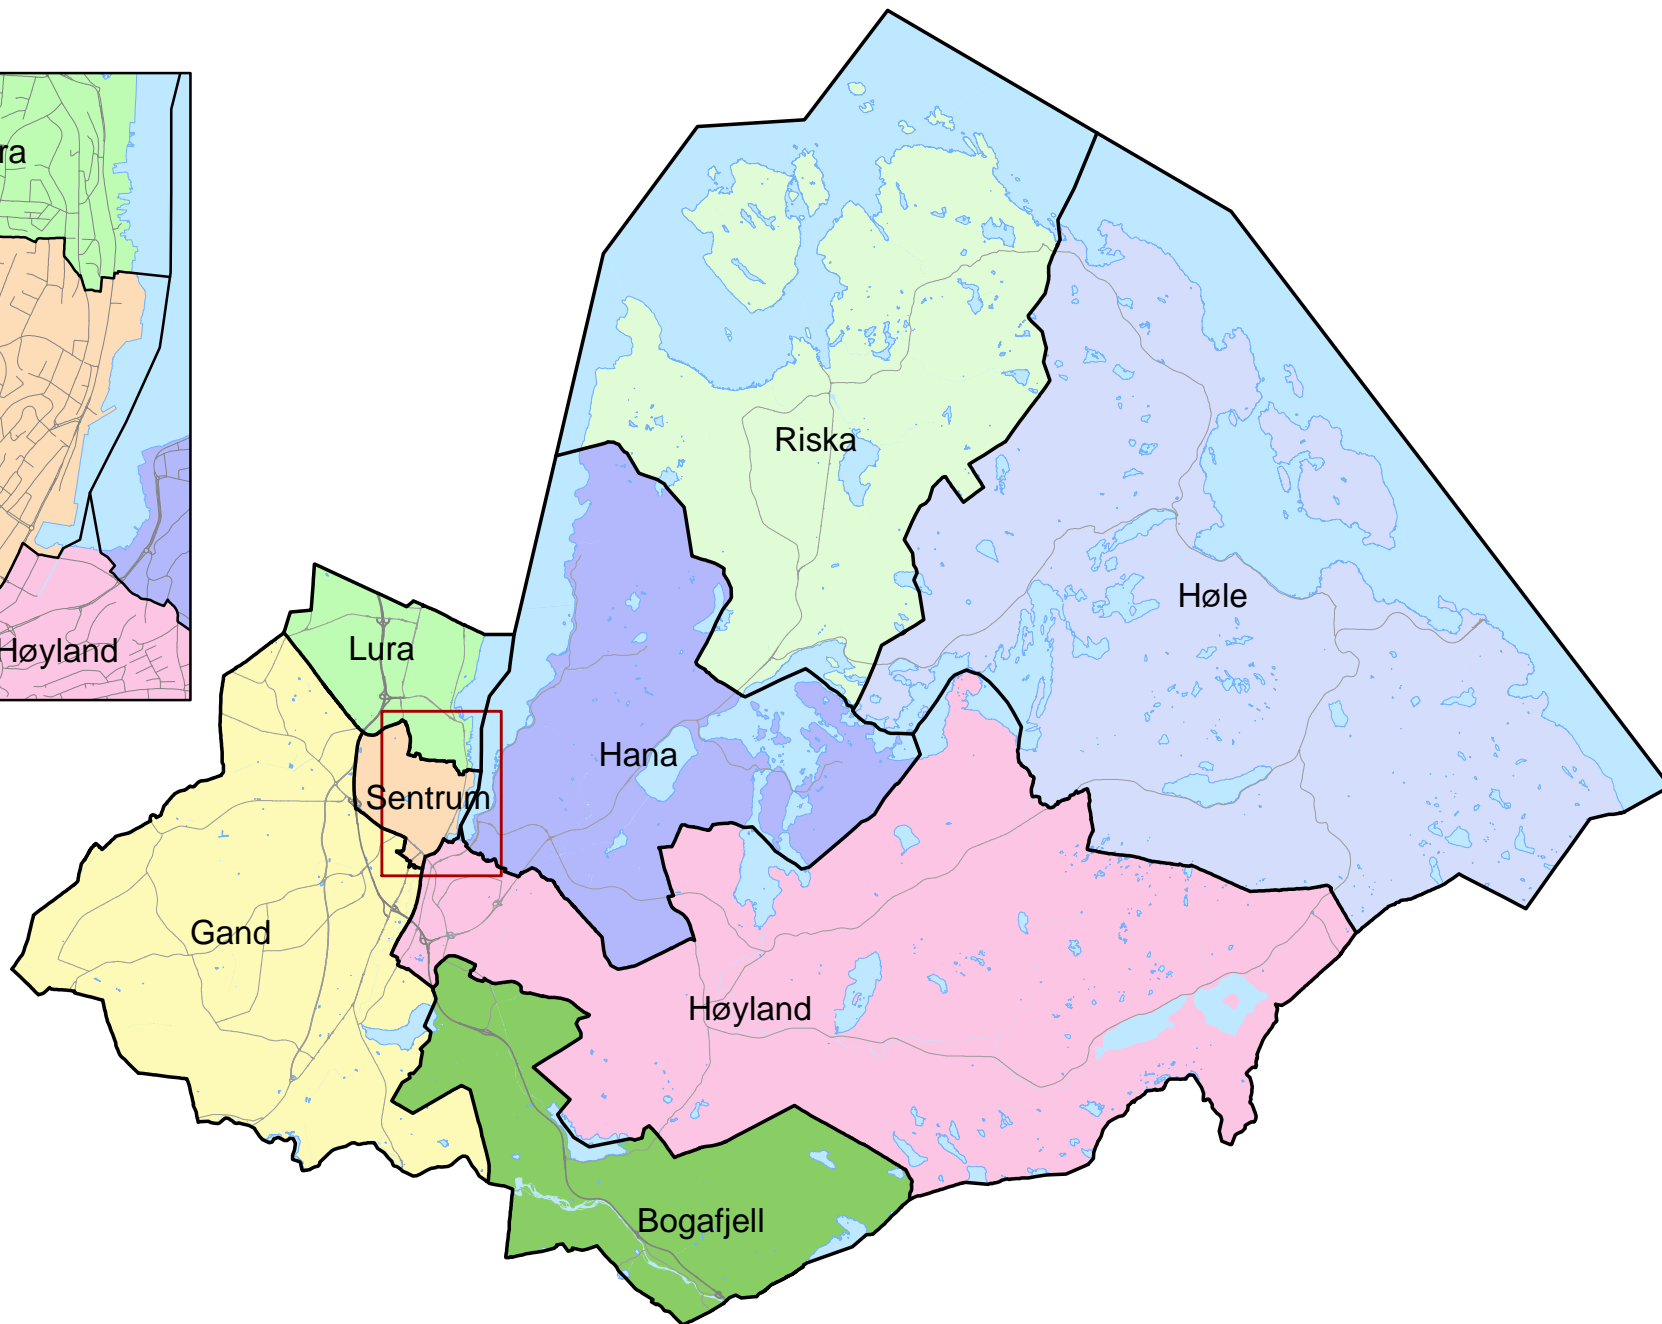

Kirkesogn i Sandnes kommune

pr.1.10.2014

Utsnitt sentrum

-  Bogafjell
-  Gand
-  Hana
-  Høle
-  Høyland
-  Lura
-  Riska
-  Sandnes