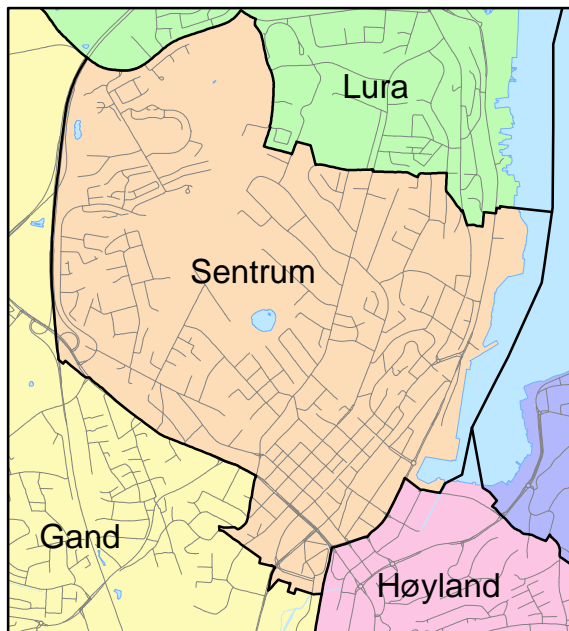

Kirkesogn i Sandnes kommune

pr.1.10.2014

Utsnitt sentrum

-  Bogafjell
-  Gand
-  Hana
-  Høle
-  Høyland
-  Lura
-  Riska
-  Sandnes