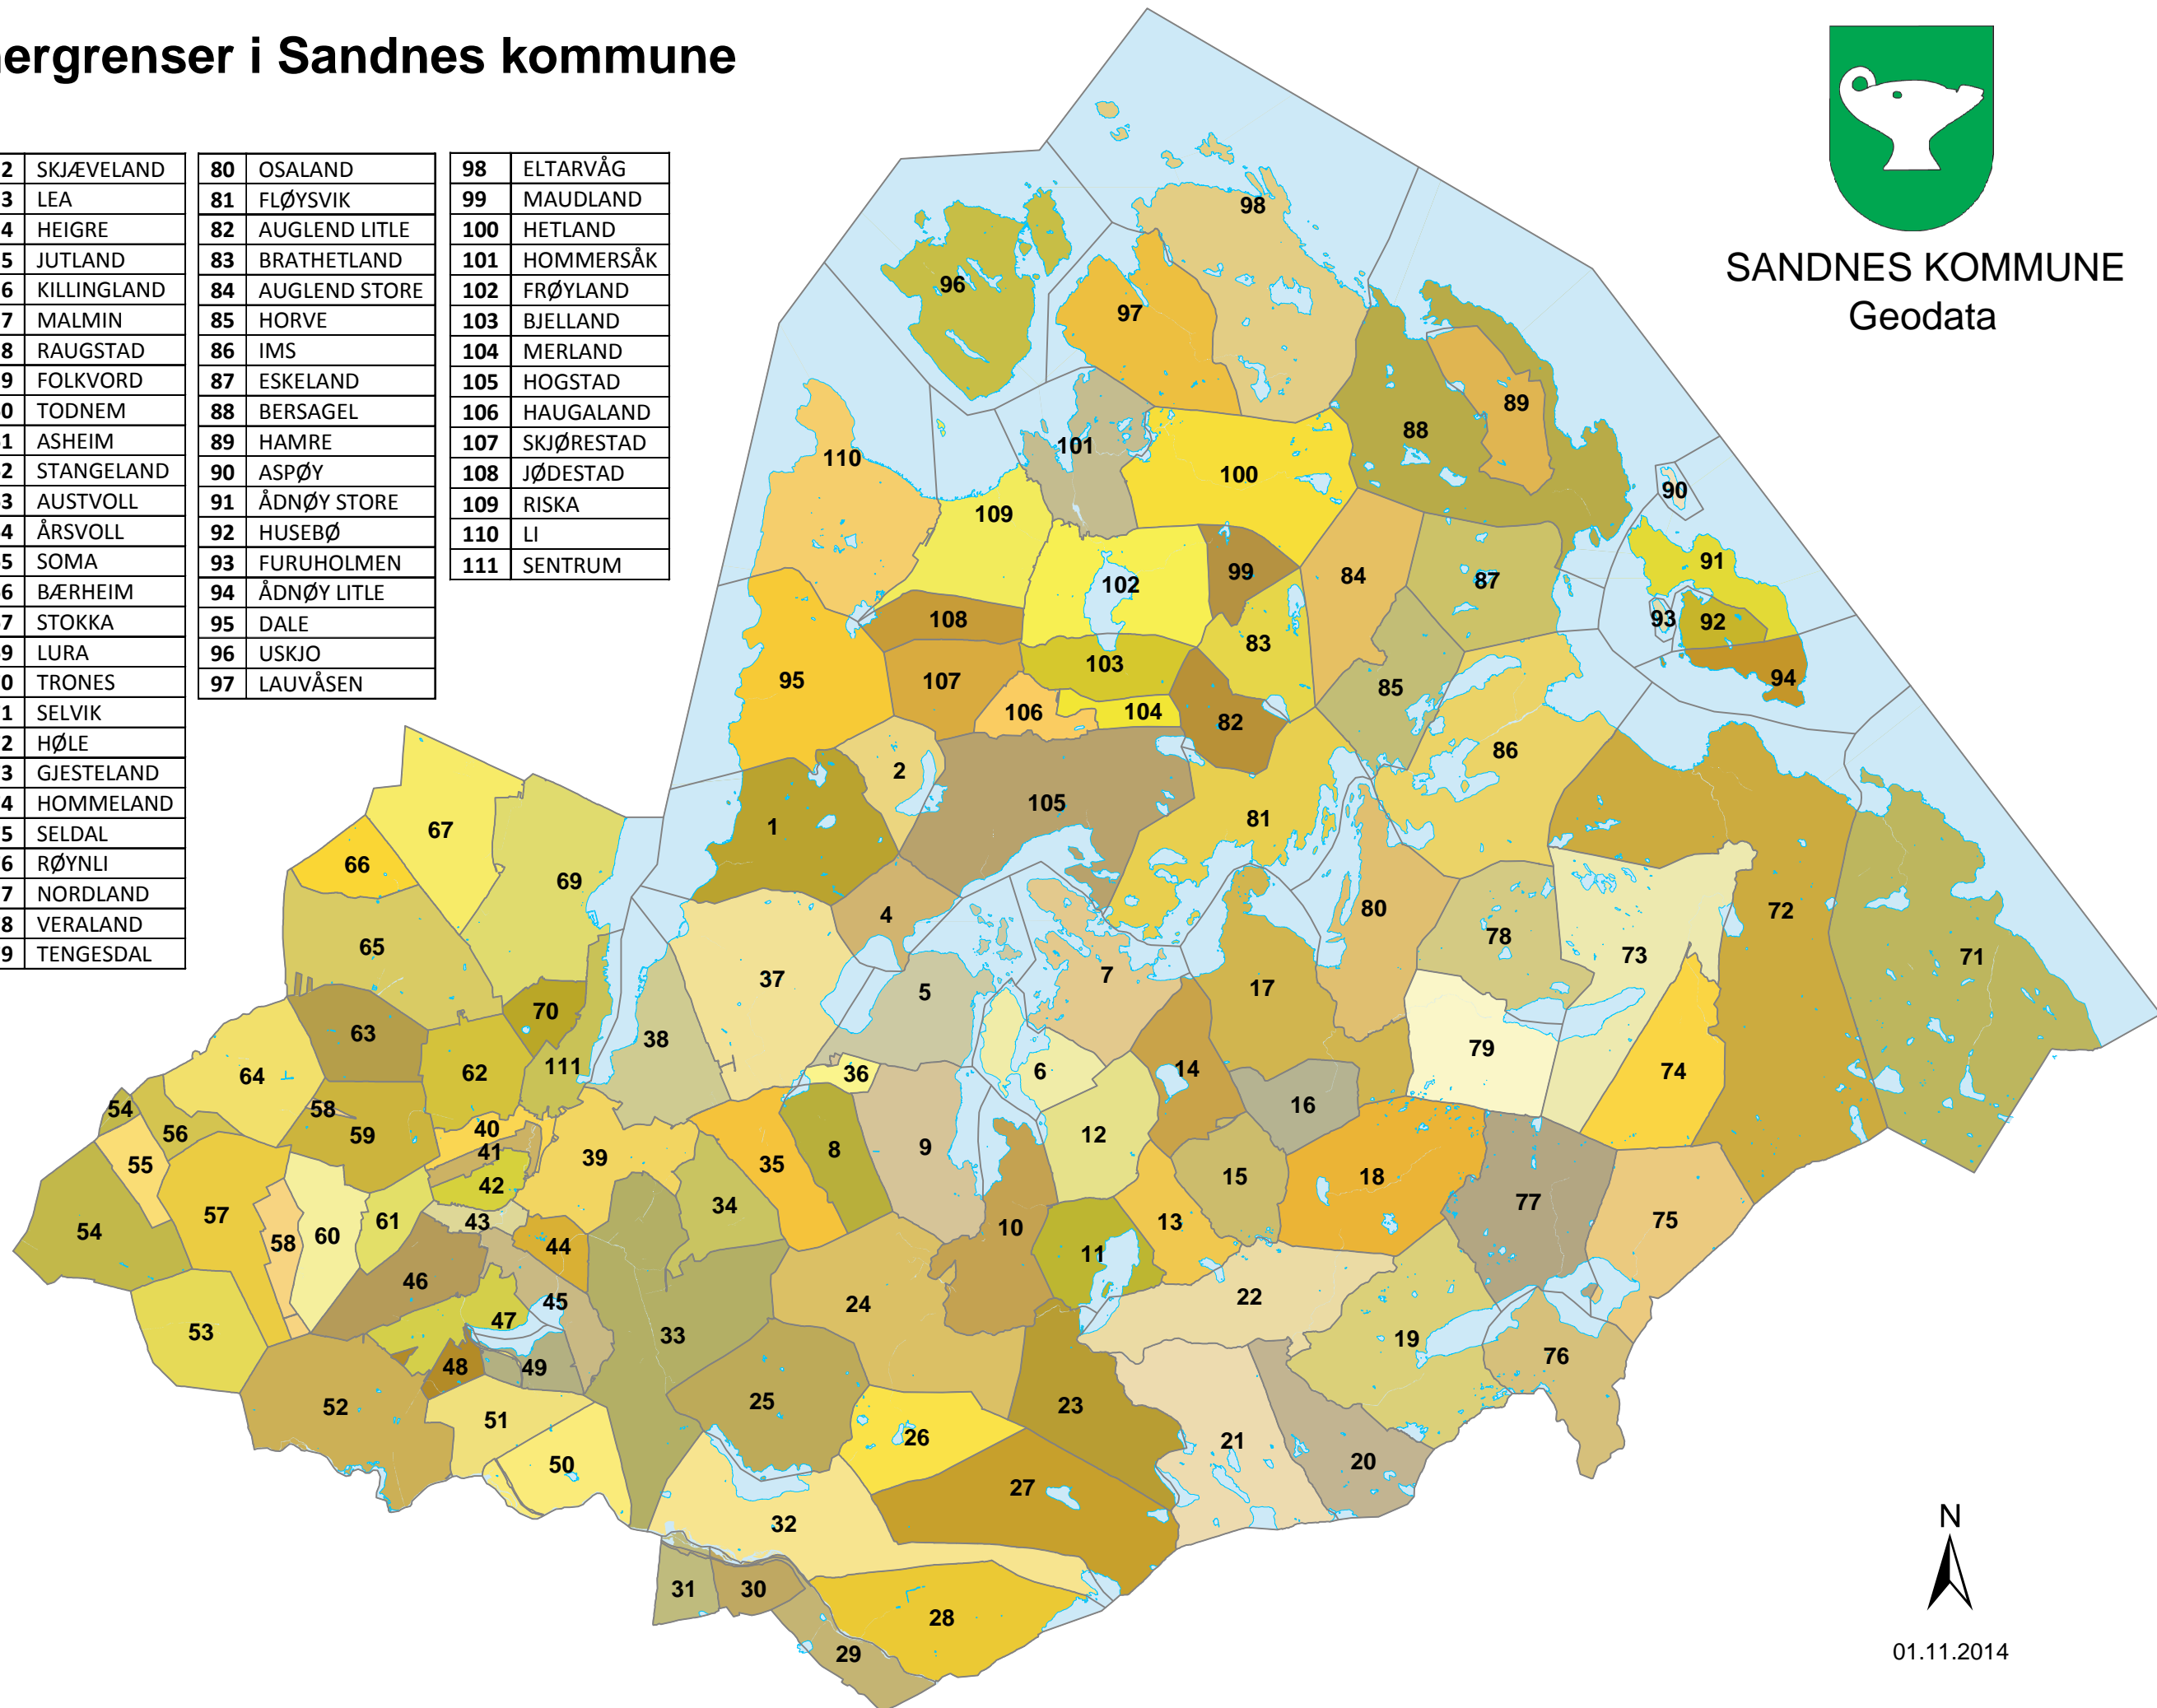

# Gårdsnummergrenser i Sandnes kommune

SANDNES KOMMUNE  
Geodata

1	GRAMSTAD	52	SKJÆVELAND	80	OSALAND	98	ELTARVÅG
2	FJOGSTAD	53	LEA	81	FLØYSVIK	99	MAUDLAND
4	LUTSI	54	HEIGRE	82	AUGLEND LITLE	100	HETLAND
5	HAGA	55	JUTLAND	83	BRATHETLAND	101	HOMMERSÅK
6	ALSNES	56	KILLINGLAND	84	AUGLEND STORE	102	FRØYLAND
7	FURENES	57	MALMIN	85	HORVE	103	BJELLAND
8	SKJØRESTAD	58	RAUGSTAD	86	IMS	104	MERLAND
9	KYLLES	59	FOLKVORD	87	ESKELAND	105	HOGSTAD
10	FOSS VATNE	60	TODNEM	88	BERSAGEL	106	HAUGALAND
11	SKJELBRED	61	ASHEIM	89	HAMRE	107	SKJØRESTAD
12	SKRUDS-EIKELAND	62	STANGELAND	90	ASPØY	108	JØDESTAD
13	LEIKVAM	63	AUSTVOLL	91	ÅDNØY STORE	109	RISKA
14	NORLAND	64	ÅRSVOLL	92	HUSEBØ	110	LI
15	SPORALAND	65	SOMA	93	FURUHOLMEN	111	SENTRUM
16	AUKLEND	66	BÆRHEIM	94	ÅDNØY LITLE		
17	KJOSAVIK	67	STOKKA	95	DALE		
18	KROGEDAL	69	LURA	96	USKJO		
19	SVIHUS	70	TRONES	97	LAUVÅSEN		
20	TVEIT	71	SELVIK				
21	ÅRESKJOLD	72	HØLE				
22	HETLAND	73	GJESTELAND				
23	UR-EIKELAND	74	HOMMELAND				
24	SVILAND	75	SELDAL				
25	MYKLEBUST	76	RØYNLI				
26	ESPELAND	77	NORDLAND				
27	TJESSEM	78	VERALAND				
28	HÅLAND	79	TENGESDAL				
29	FIGVED						
30	GILJE						
31	MØGEDAL						
32	BRÅSTEIN						
33	HØYLAND						
34	SKARET						
35	AUESTAD						
36	KYLLEVIK						
37	VATNE						
38	HANA						
39	AUSTRÅTT						
40	SKEIANE						
41	BRUALAND						
42	SANDVED						
43	SKEI						
44	HOVE						
45	SØRBØ						
46	ÅSE						
47	LUNDE						
48	KVÅL						
49	STOKKALAND						
50	FOSS-EGELAND						
51	VAGLE						