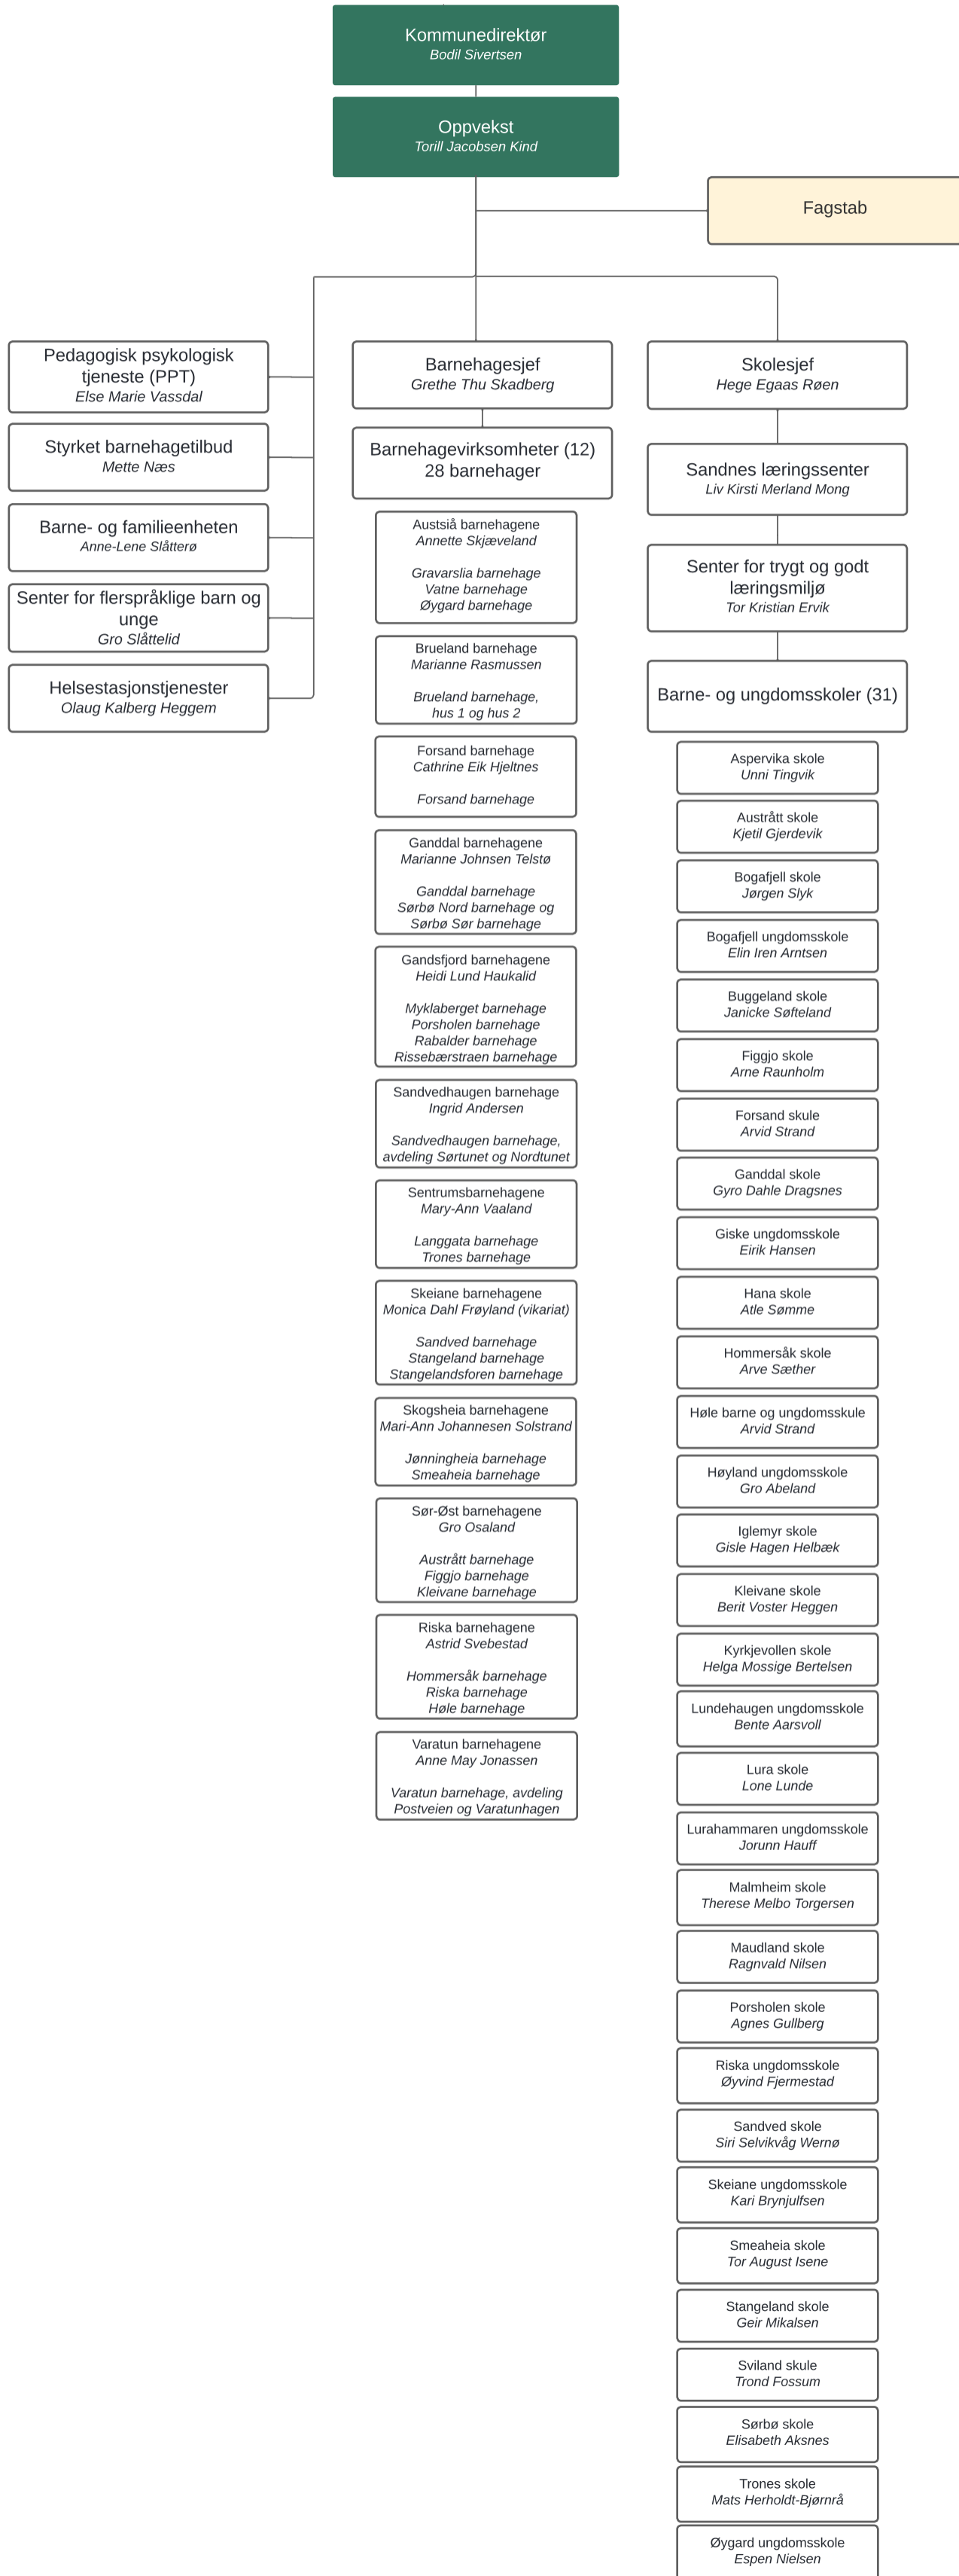

04.03.2024