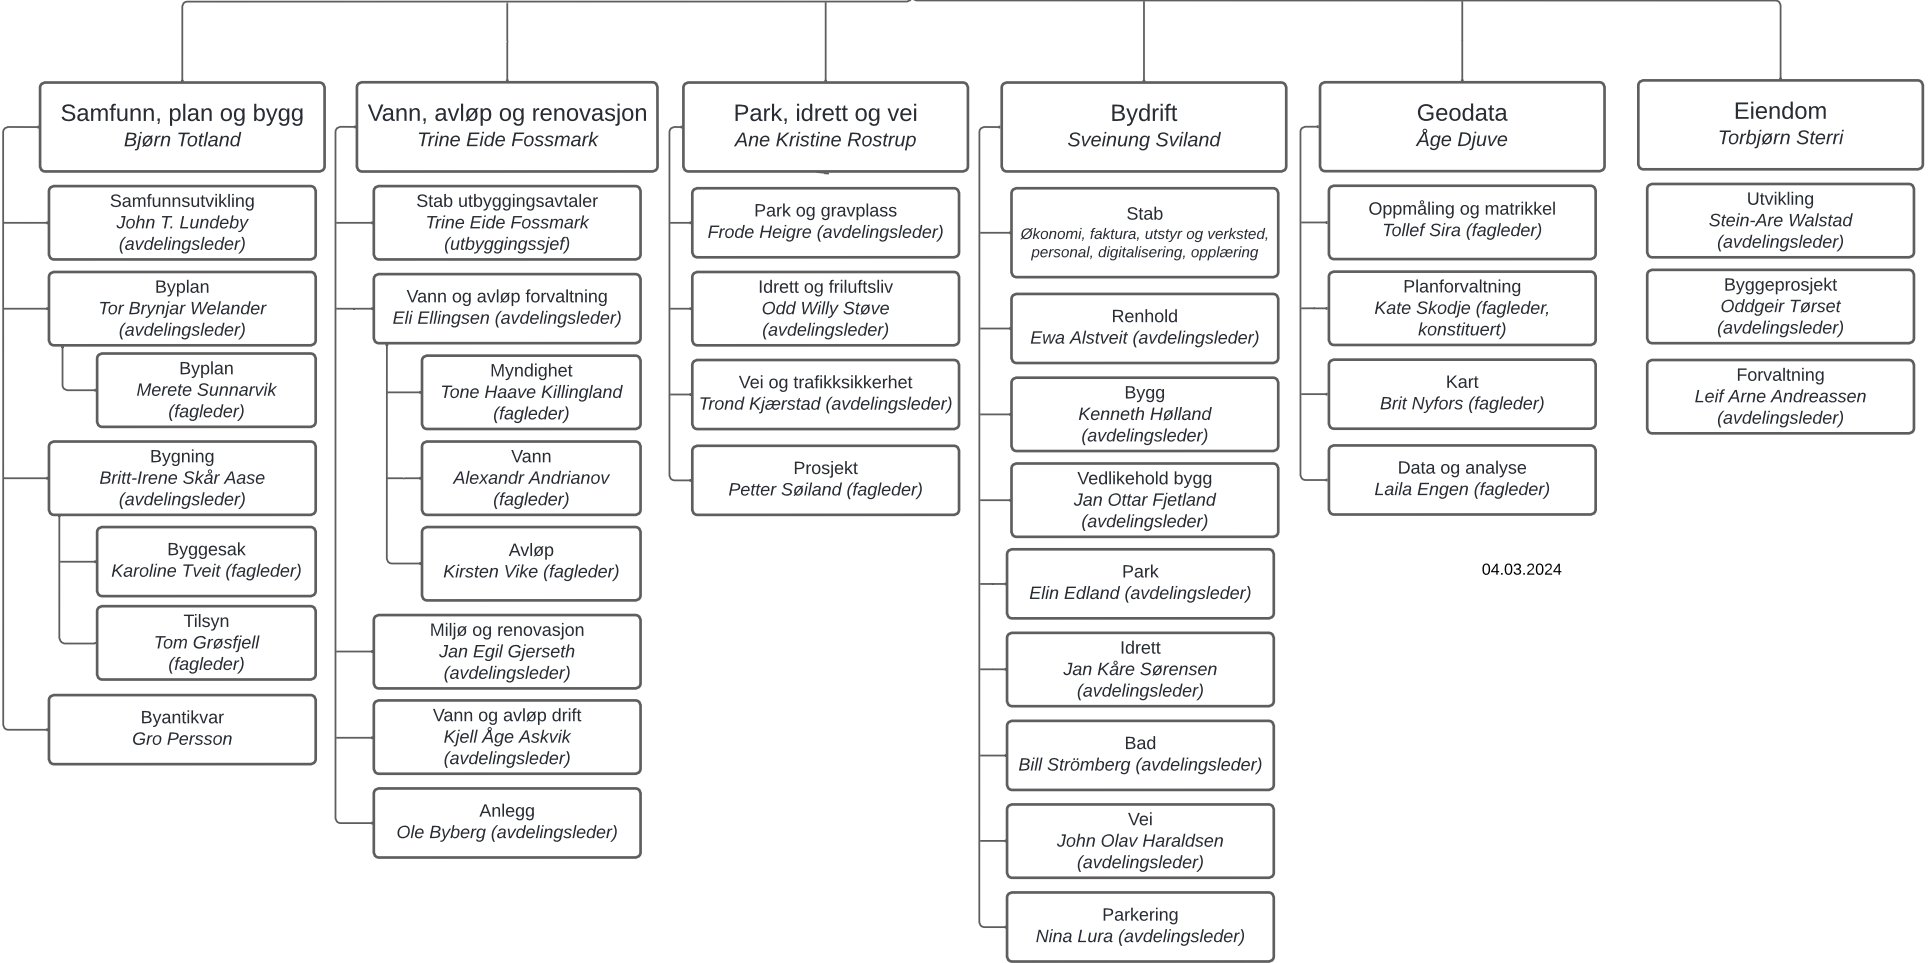

Kommunedirektør
Bodil Sivertsen

Byutvikling og teknisk
Leif Aarhun Ims

Stab utvikling og gjennomføring
Laila Haugland

04.03.2024