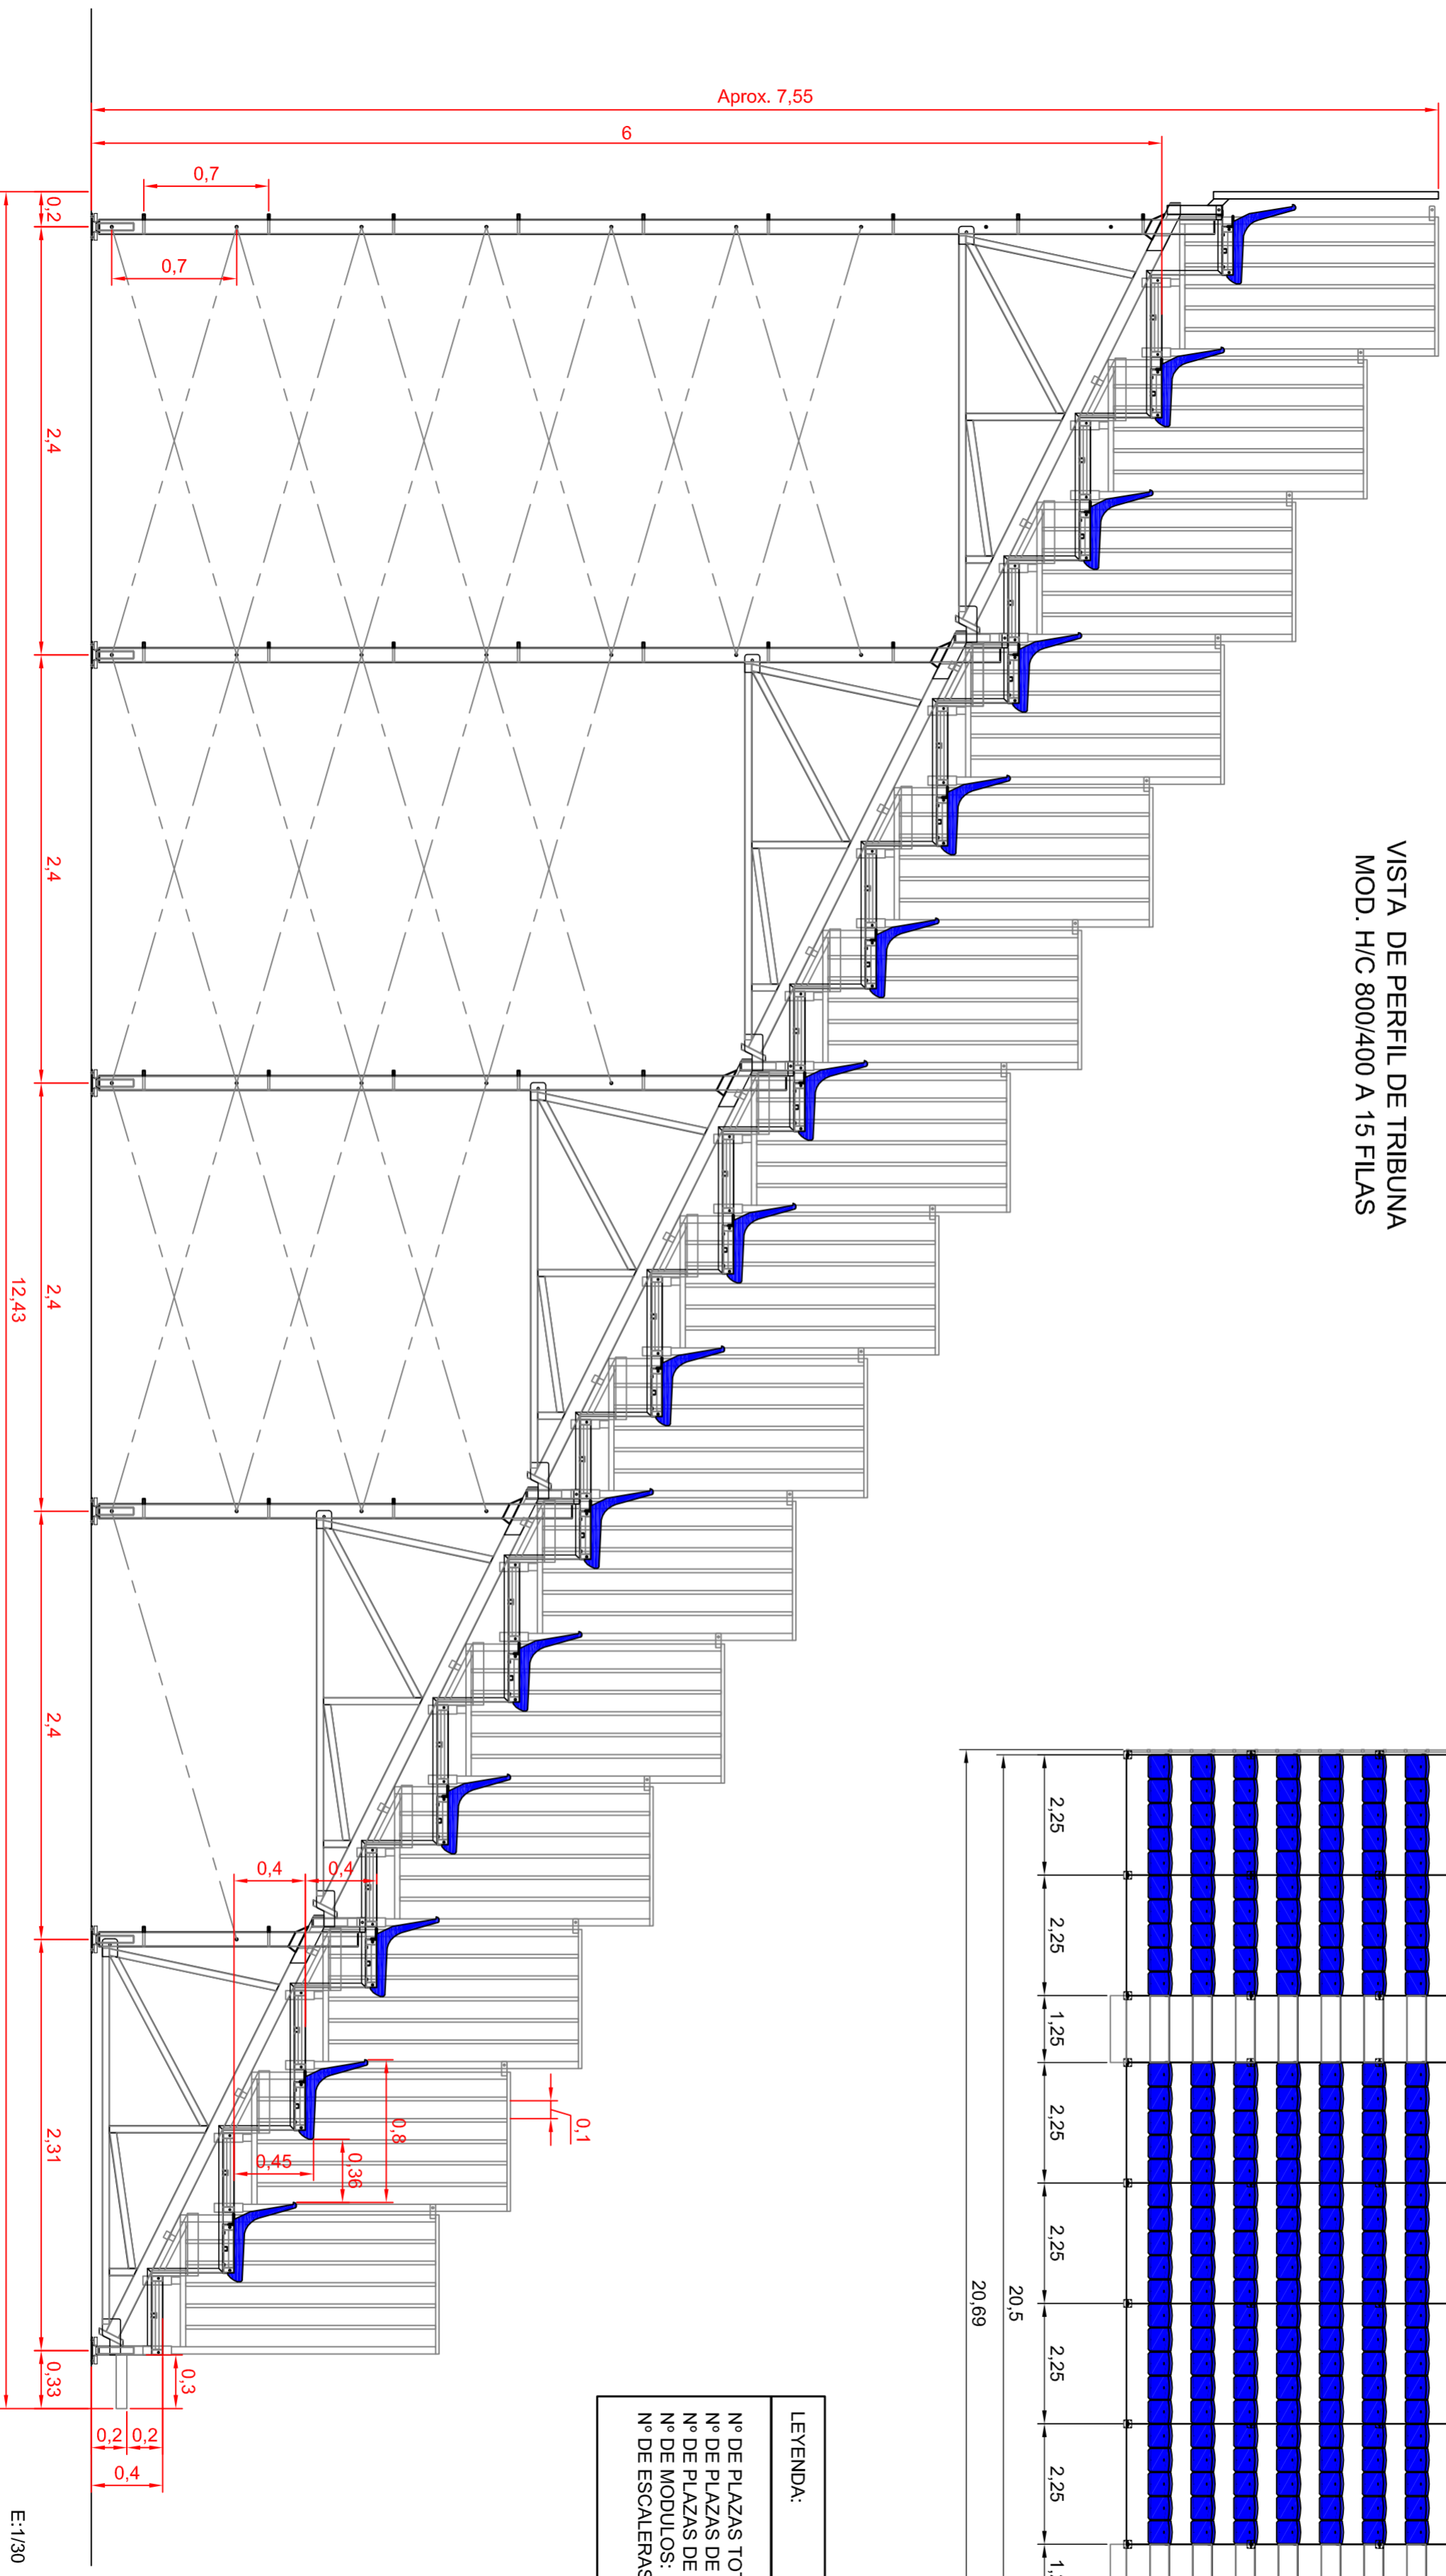

VISTA DE PLANTA DE TRIBUNA
MOD. H/C 800/400 A 15 FILAS

E:1/100

VISTA DE PERFIL DE TRIBUNA
MOD. H/C 800/400 A 15 FILAS

E:1/30

LEYENDA:
 Nº DE PLAZAS TOTALES: 604.
 Nº DE PLAZAS DE ASIENTO EN MODULOS: 600.
 Nº DE PLAZAS DE ASIENTO EN ESCALERA: 4.
 Nº DE MODULOS: 8.
 Nº DE ESCALERAS: 2.

REALIZADO	NOMBRE	FECHA	FIRMA	DIVISION: ASIENTOS Y TRIBUNAS	EDICION: 00
REVISADO	A. Romero	17/01/2012		COMENTARIO:	
APROBADO					

FRANK VALLE

TRIBUNA MOD. H/C 800/400

A 15 FILAS Y ASIENTO MOD. CR-4

CODIGO:	2366
ESCALA:	S/E
PLANO Nº:	1/1