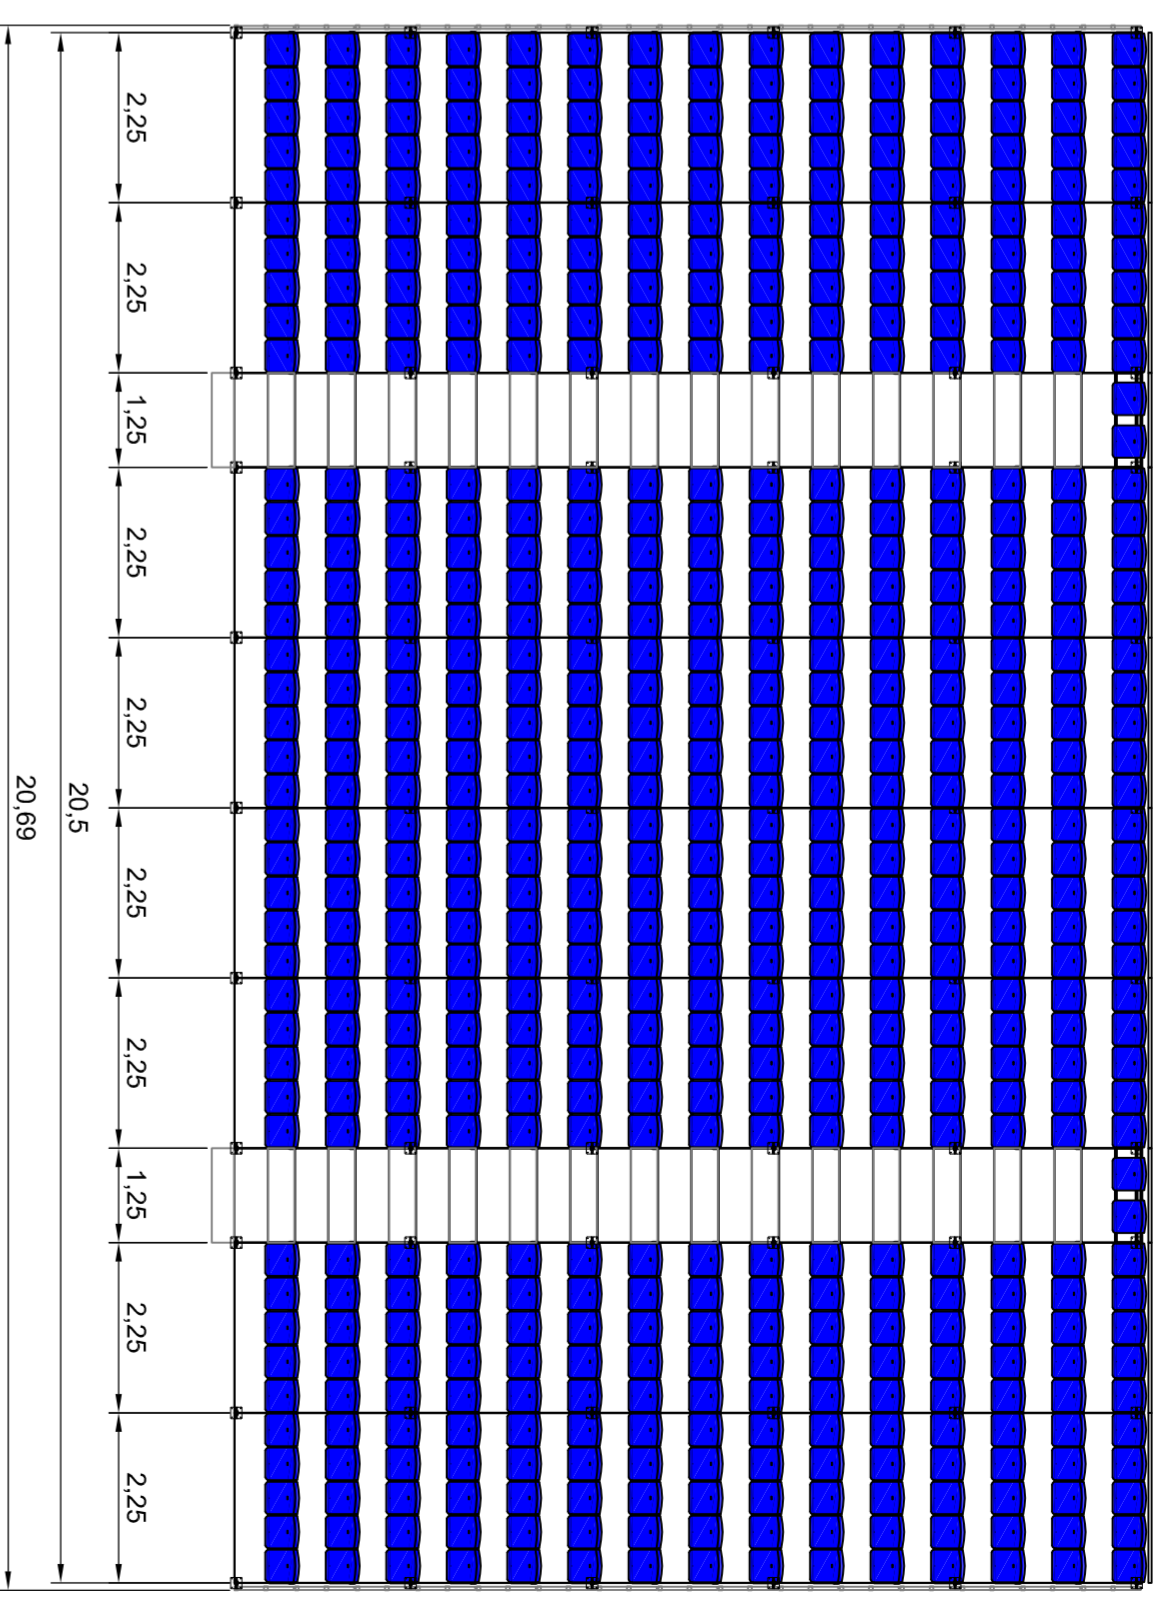

VISTA DE PLANTA DE TRIBUNA
MOD. H/C 800/400 A 15 FILAS

E:1/100

VISTA DE PERFIL DE TRIBUNA
MOD. H/C 800/400 A 15 FILAS

E:1/30

LEYENDA:
 Nº DE PLAZAS TOTALES: 604.
 Nº DE PLAZAS DE ASIENTO EN MODULOS: 600.
 Nº DE PLAZAS DE ASIENTO EN ESCALERA: 4.
 Nº DE MODULOS: 8.
 Nº DE ESCALERAS: 2.

REALIZADO	NOMBRE	FECHA	FIRMA	DIVISION: ASIENTOS Y TRIBUNAS	EDICION: 00
REVISADO	A. Romero	17/01/2012		COMENTARIO:	
APROBADO					

FRANK VALLE

TRIBUNA MOD. H/C 800/400

A 15 FILAS Y ASIENTO MOD. CR-4

CODIGO:	2366
ESCALA:	S/E
PLANO Nº:	1/1