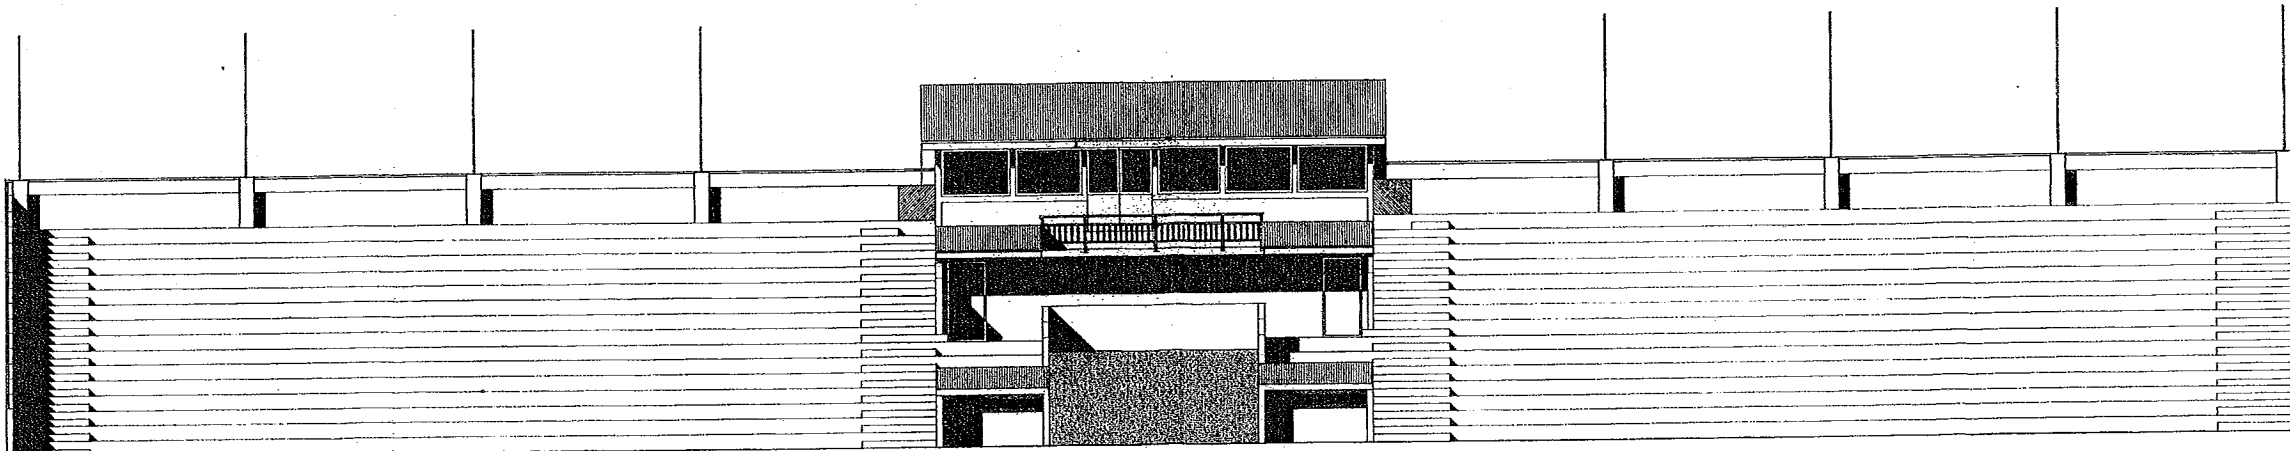

FASADE MOT NORD - VEST

GAVLFASADE

FASADE MOT SÖR-ÖST

SANDNES STADION - TRIBUNE OG GARDEIROBBEANLEGG

1168/85
 27/8.85
 20/39

BYGGHERR: SANDNES KOMMUNE		REV. 18. 6. 85.
FASADER		REV. 21-5-85.
MÅL: 1:100	DATE: 29.06.85	03
TEGNET:		
A/s Block Berge Bygg		TEGN. NR.:
N - 4062 Klepp - telefon 04 - 42 33 33		