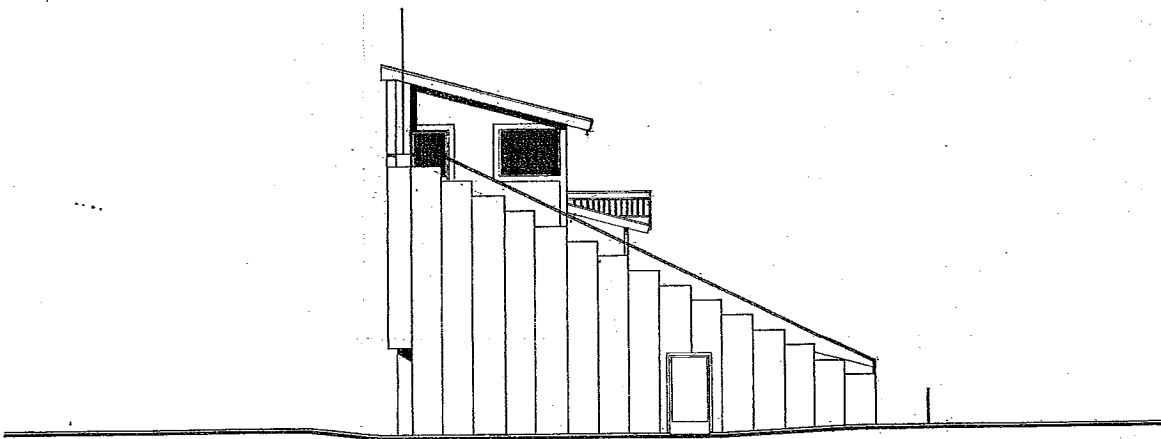

FASADE MOT NORD - VEST

GAVLFASADE

FASADE MOT SÖR-ÖST

SANDNES STADION - TRIBUNE OG GARDEIROBBEANLEGG

1168/85
 27/8.85
 20/39

BYGGHERR: SANDNES KOMMUNE		REV. 18. 6. 85.
FASADER		REV. 21-5-85.
MÅL: 1:100	DATE: 29.06.85	03
TEGNET:		
A/s Block Berge Bygg		TEGN. NR.:
N - 4062 Klepp - telefon 04 - 42 33 33		