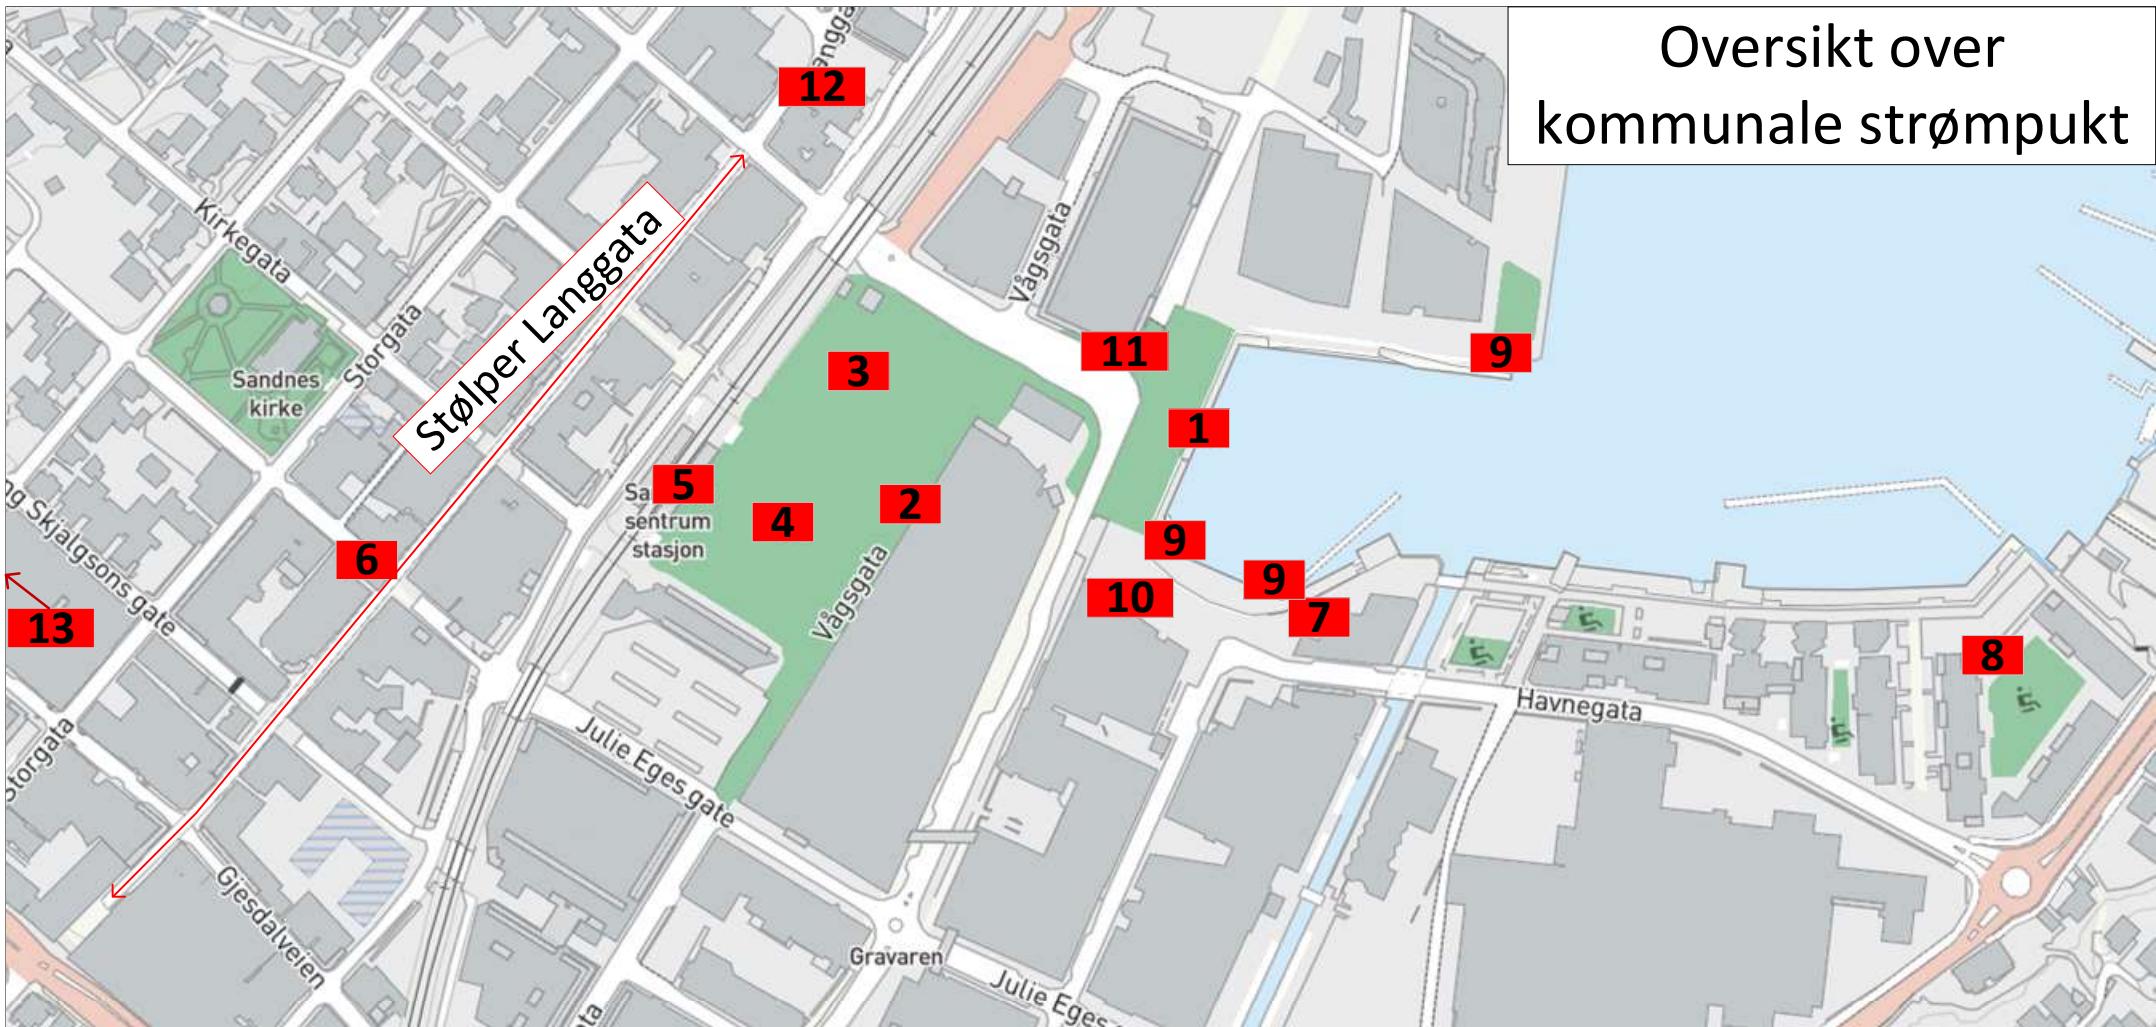

# Oversikt over kommunale strømpunkt

1. Rådhusplassen

2. Vågsgata 33

3. Ruten skatepark

4. Ruten lekeplass

5. Ruten jernbanen

6. Lanternen

7. Sandnes Brygge

8. Havnegata 3

9. Båthavn promenade

10. Kulturhuset

11. Vågsgata 41

12. Langgata 57

13. Øglændsparken

Stolper Langgata – PIV - flere 4 stk 16A

1. Rådhusplassen – PIV - 4 stk 16A, 2 stk 32A, 2 stk 63A

2. Vågsgata 33 – PIV - 6 stk 16A

3. Ruten skatepark – PIV - 2 stk 125A, 1 stk 63A, 1 stk 32A, 1 stk 16A, 3 stk 16A

4. Ruten lekepass – PIV - 2 stk 125A, 1 stk 63A, 1 stk 32A, 1 stk 16A, 3 stk 16A

5. Ruten jernbanen – PIV - 4 stk 16A, 4 stk 32A

6. Lanternen – Kultur, Sandnes Sentrum og PIV - 4 stk 16A i skap, 2 stk 16A i Lanternen

7. Sandnes Brygge – PIV – 2 stk 16A trefase

8. Havnegata 3 – PIV - 4 stk 16A

9. Båthavn promenade – Lura Båtforening / Sandnes Havn – flere 4 stk 16A