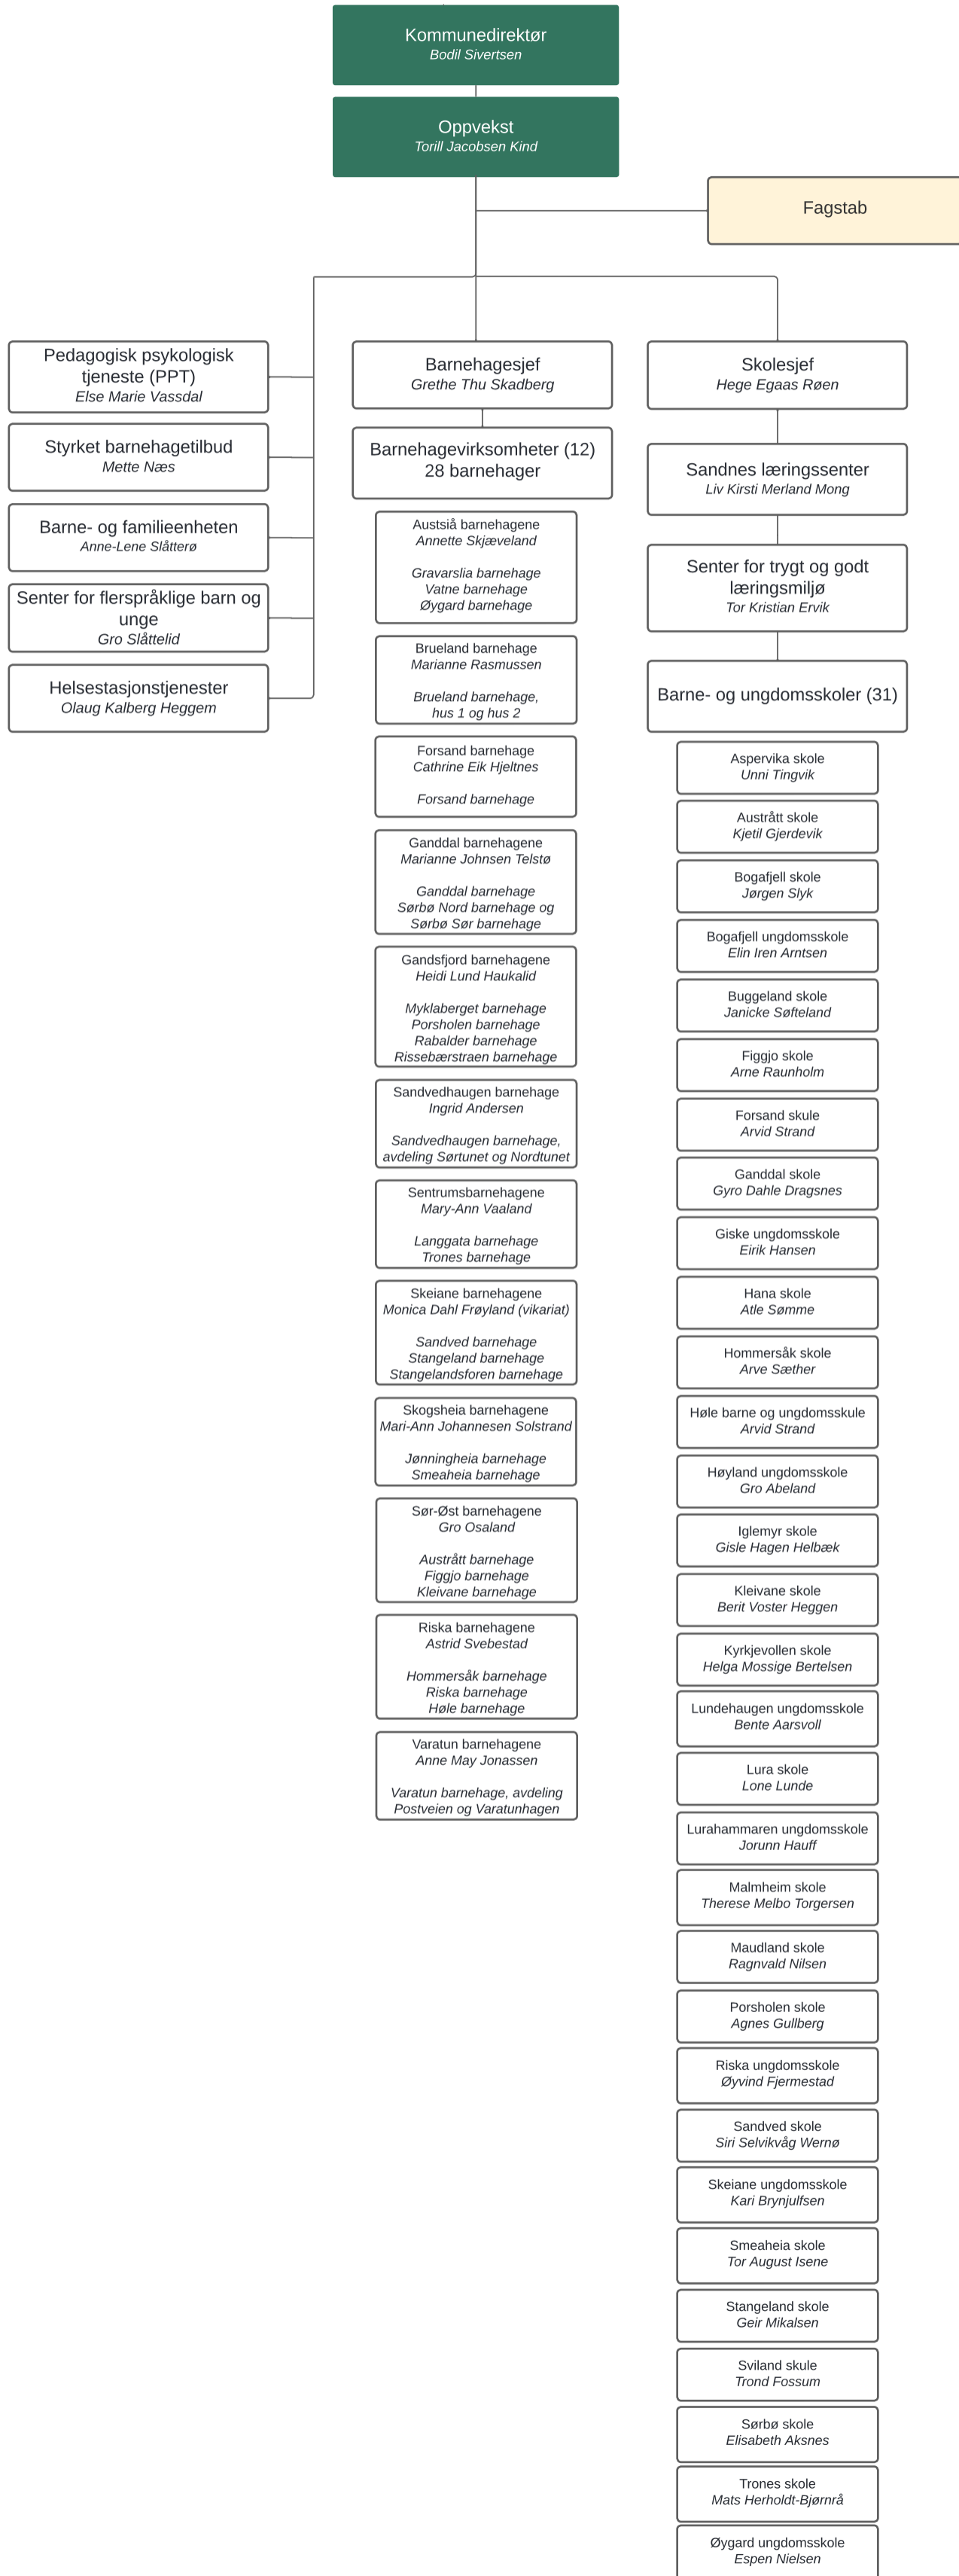

18.04.2024