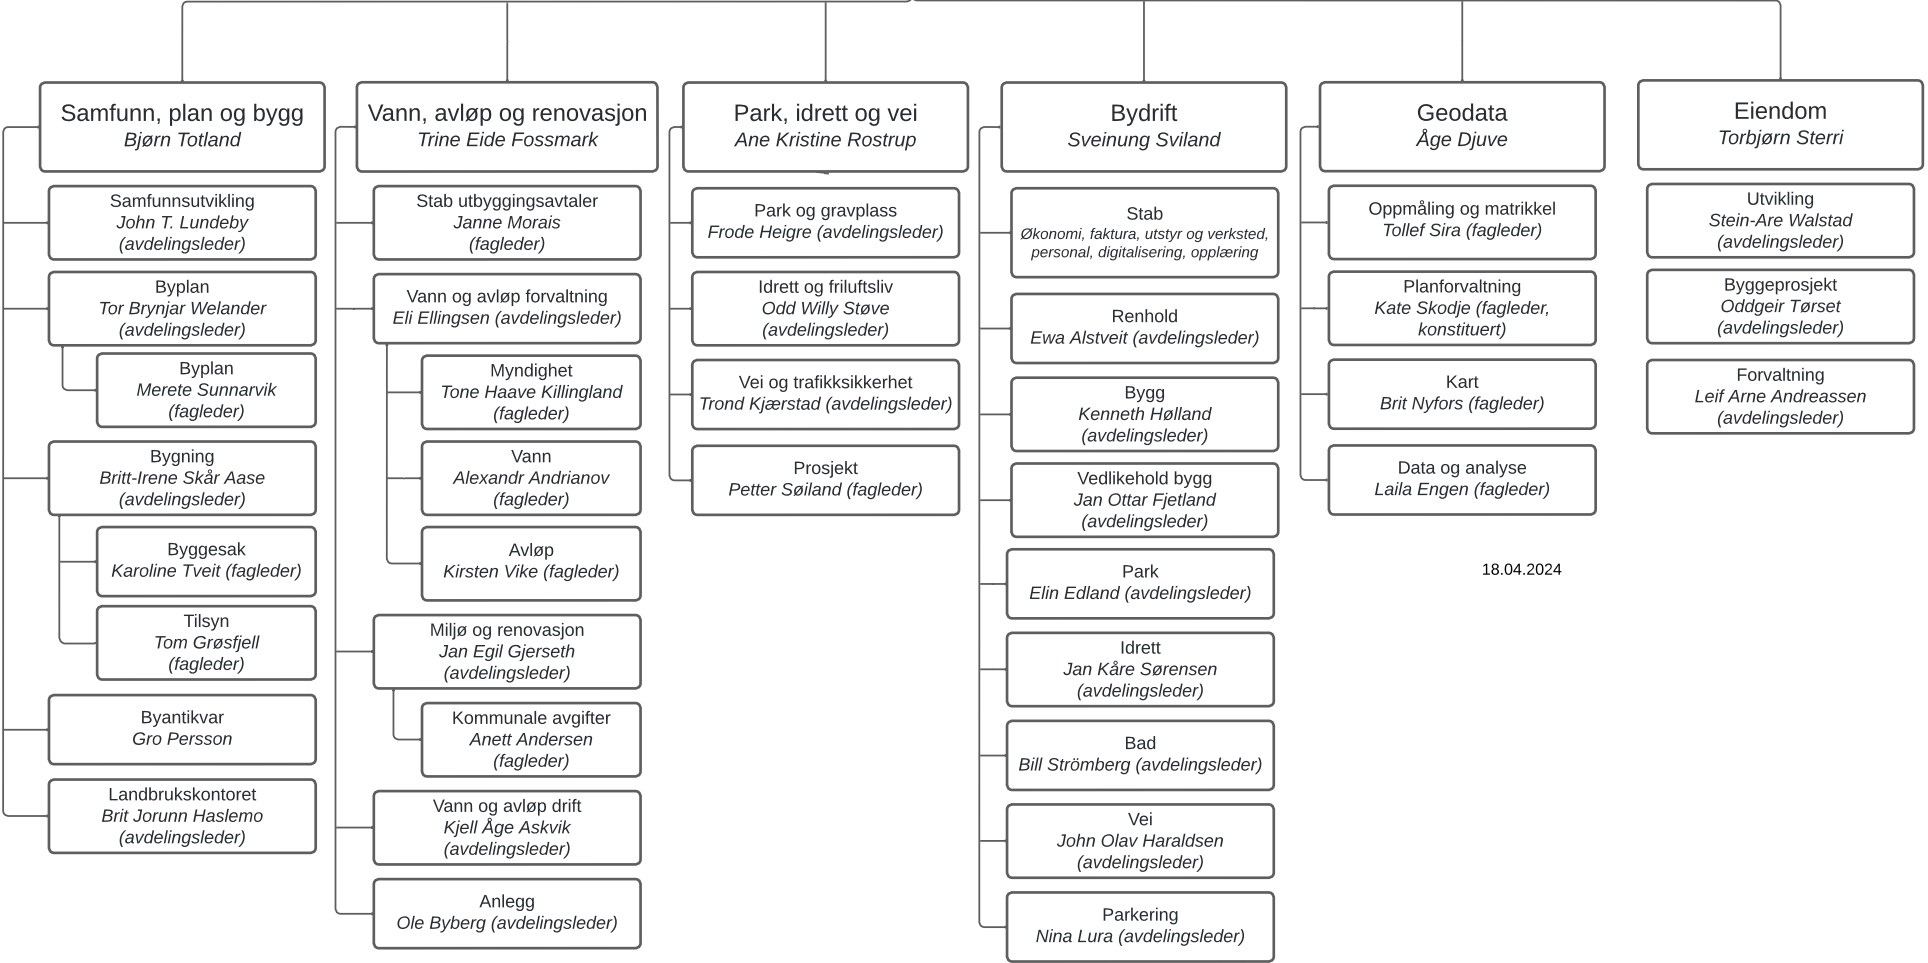

Kommunedirektør
Bodil Sivertsen

Byutvikling og teknisk
Leif Arthun Ims

Stab utvikling og gjennomføring
Laila Haugland

18.04.2024